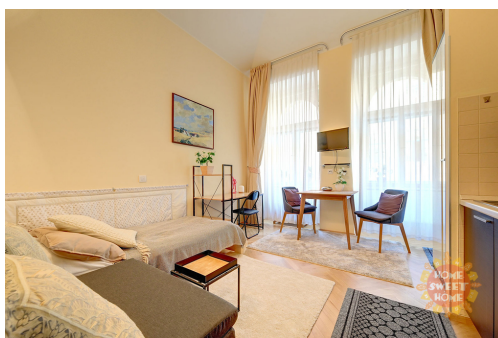

## Krásný zařízený byt 1+kk (23m<sup>2</sup>), recepce, fitness, ulice Hálkova, Nové Město, Praha

Hálkova, Praha 2, Praha

**19 000 Kč**

za měsíc

+ poplatky 4200 Kč +  
elektřina

Vyřizuje

**Marcela Špetová, MBA**

**POPIS NEMOVITOSTI:** Krásný plně zařízený byt 1+kk k pronájmu o rozloze 23m<sup>2</sup> se nachází ve zvýšeném přízemí cihlového domu v ulici Hálkova, Praha 2 - Nové Město. Byt je kompletně vybavený. Sestává se z pokoje s kuchyňskou linkou (dvouplotýnkový vařič, lednice, mikrovlnná trouba, toaster, konvice, základní nádobí), jednolůžkovou postelí, jídelním stojem, psacím stolem, pohovkou a šatní skříni. V koupelně je sprchový kout, pračka, toaleta a bidet. V předsíni je vestavěná skříň. V domě je k dispozici pro nájemníky fitness a recepce.