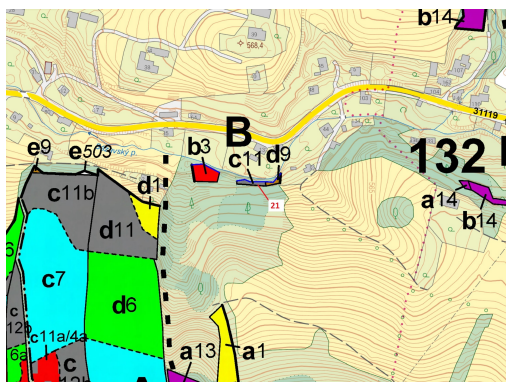

Lesní pozemek o výměře 187 m², podíl 1/1, katastrální území Dolní Heřmanice v Čechách, obec Horní He

56301, Horní Heřmanice

13 000 Kč
za nemovitost

Vyřizuje
Call centrum
exdražby.cz
Tel.: +420 774 740 636
GSM: +420 774 740 636
E-mail:
dotazy@exdražby.cz

Celková plocha: 187 m²

Druh pozemku: les

POPIS NEMOVITOSTI: Lesní pozemek o výměře 187 m², parcelní číslo 21, podíl 1/1, katastrální území Dolní Heřmanice v Čechách, obec Horní Heřmanice, obec s rozšířenou působností Lanškroun, okres Ústí nad Orlicí, Pardubický kraj.