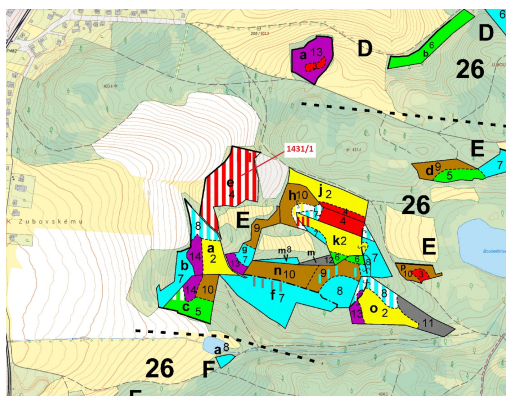

Lesní pozemek o výměře 15 718 m², podíl 1/1, katastrální území Putim, obec Putim, obec s rozšířenou

39701, Putim

378 000 Kč
za nemovitost

Vyřizuje
Call centrum
exdrazby.cz
Tel.: +420 774 740 636
GSM: +420 774 740 636
E-mail:
dotazy@exdrazby.cz

Celková plocha: 15 718 m²

Druh pozemku: les

POPIS NEMOVITOSTI: Lesní pozemek o výměře 15 718 m², parcelní číslo 1431/1, podíl 1/1, katastrální území Putim, obec Putim, obec s rozšířenou působností Písek, okres Písek, Jihočeský kraj.