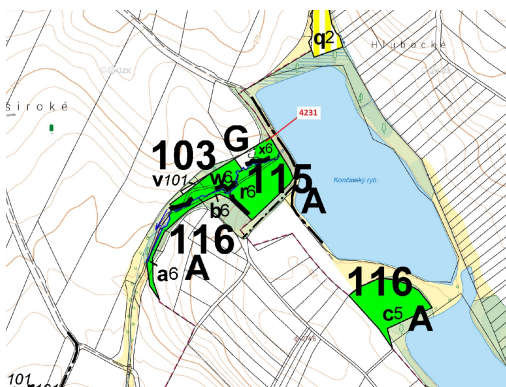

Lesní pozemek o výměře 2407 m², podíl 1/1, katastrální území Dobříkov, obec Dobříkov, obec s rozšíře

56601, Dobříkov

167 000 Kč
za nemovitost

Vyřizuje
Call centrum
exdrazby.cz
Tel.: +420 774 740 636
GSM: +420 774 740 636
E-mail:
dotazy@exdrazby.cz

Celková plocha: 2 407 m²

Druh pozemku: les

POPIS NEMOVITOSTI: Lesní pozemek o výměře 2407 m², parcelní číslo 4231, podíl 1/1, katastrální území Dobříkov, obec Dobříkov, obec s rozšířenou působností Vysoké Mýto, okres Ústí nad Orlicí, Pardubický kraj.