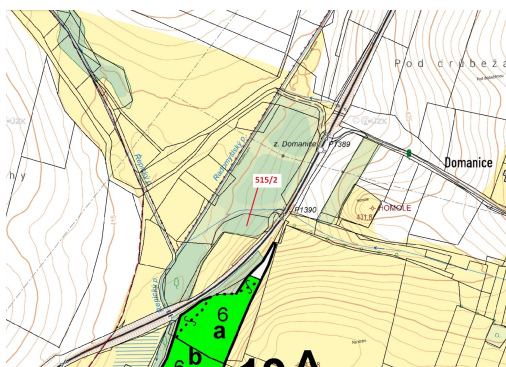

Lesní pozemek o výměře 1734 m², podíl 1/1, katastrální území Domanice, obec Radomyšl, obec s rozšíře

38601, Radomyšl

51 000 Kč
za nemovitost

Vyřizuje

Call centrum

exdrazby.cz

Tel.: +420 774 740 636

GSM: +420 774 740 636

E-mail:

dotazy@exdrazby.cz

Celková plocha: 1 734 m²

Druh pozemku: les

POPIS NEMOVITOSTI: Lesní pozemek o výměře 1734 m², parcelní číslo 515/2, podíl 1/1, katastrální území Domanice, obec Radomyšl, obec s rozšířenou působností Strakonice, okres Strakonice, Jihočeský kraj.