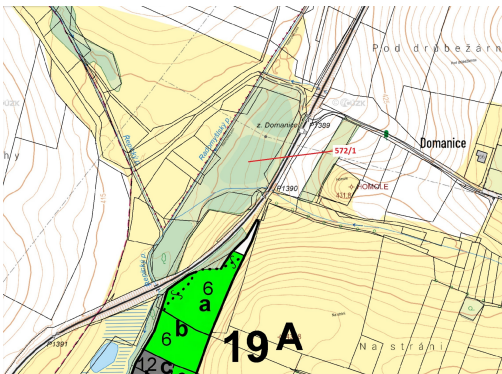

Lesní pozemek o výměře 13 245 m², podíl 1/1, katastrální území Domanice, obec Radomyšl, obec s rozší

38601, Radomyšl

385 000 Kč
za nemovitost

Vyřizuje

Call centrum

exdrazby.cz

Tel.: +420 774 740 636

GSM: +420 774 740 636

E-mail:

dotazy@exdrazby.cz

Celková plocha: 13 245 m²

Druh pozemku: les

POPIS NEMOVITOSTI: Lesní pozemek o výměře 13 245 m², parcelní číslo 572/1, podíl 1/1, katastrální území Domanice, obec Radomyšl, obec s rozšířenou působností Strakonice, okres Strakonice, Jihočeský kraj.