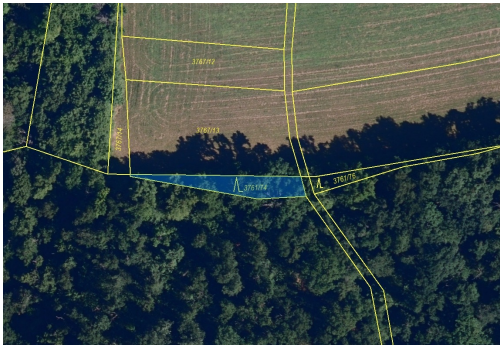

ideální podíl 1/4 lesních pozemků v k.ú. Moravský Krumlov, okres Znojmo, opakovaná dražba

67201, Moravský Krumlov

Neuvedeno
za nemovitost

Vyřizuje
Call centrum
exdražby.cz
Tel.: +420 774 740 636
GSM: +420 774 740 636
E-mail:
dotazy@exdražby.cz

Celková plocha: 803 m²

Druh pozemku: les

Umístění objektu: samota

POPIS NEMOVITOSTI: Předmětem dražby je ideální podíl 1/4 lesních pozemků o celkové výměře 803 m², v katastrálním území Moravský Krumlov, okres Znojmo.