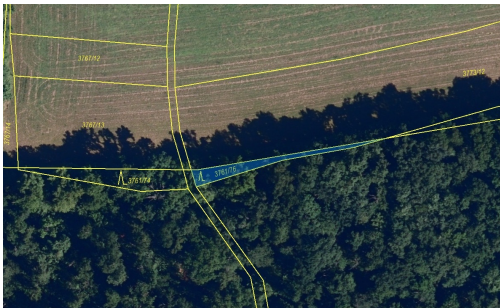

ideální podíl 1/4 lesních pozemků v k.ú. Moravský Krumlov, okres Znojmo, opakovaná dražba

67201, Moravský Krumlov

Neuvedeno
za nemovitost

Vyřizuje
Call centrum
exdražby.cz
Tel.: +420 774 740 636
GSM: +420 774 740 636
E-mail:
dotazy@exdražby.cz

Celková plocha: 803 m²

Druh pozemku: les

Umístění objektu: samota

POPIS NEMOVITOSTI: Předmětem dražby je ideální podíl 1/4 lesních pozemků o celkové výměře 803 m², v katastrálním území Moravský Krumlov, okres Znojmo.