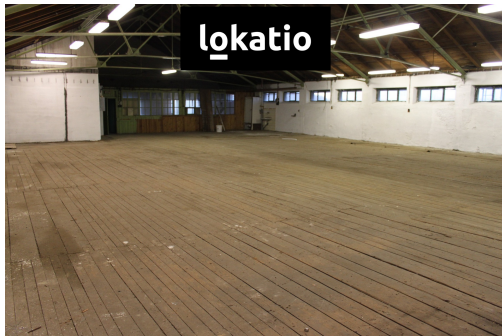

Pronájem: Skladové a výrobní prostory, Hospozín

Hospozín

32 000 Kč

za měsíc

Neplatíte provizi, bez DPH

Vyřizuje

Mgr. Radim Pešek

Tel.: 725896767

GSM: +420 776 876 526

E-mail:

radim.pesek@lokatio.cz

Celková plocha:	715 m²	Počet podlaží:	1
Druh objektu:	smíšená	Stav objektu:	dobrý
Účel budovy:	Sklad	Ostatní:	Parkoviště
Doprava:	silnice; autobus	Elektrina:	Elektro - 230 V; Elektro - 400 V
Telekomunikace:	Internet	Odpad:	Kanalizace
Energetická náročnost:	G - Mimořádně nevhodná		

POPIS NEMOVITOSTI: BEZ PROVIZE

Nabízíme k pronájmu dostupné skladovací prostory v obci Hospozín mezi městy Velvary a Slaný cca 35 km severně od Prahy. Dostupné po silnici č. 16 k dálnici D8, případně k dálnici D7 směrem na město Slaný.

VELIKOST SKLADU

● sklad o velikosti: 715 m²

DOSTUPNOST

● k dispozici od 16.07. 2026

TECHNICKÉ SPECIFIKACE

● Velikost skladu: 715 m² (sklad 514,50 m² + patro s regály 158,22 m² + kancelář 43 m²)

● Umístění skladu: v patře

● Výtah: šířka 1,90 metru x výška 2,20 metru x hloubka 3,20 metru (3 palety)