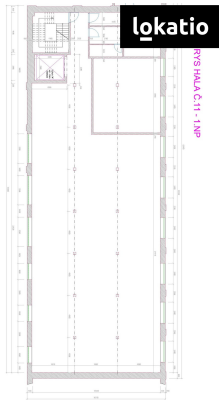

Pronájem: Skladové a výrobní prostory, Hospozín

Hospozín

35 000 Kč

za měsíc

Neplatíte provizi, bez DPH

Vyřizuje

Mgr. Radim Pešek

Tel.: 725896767

GSM: +420 776 876 526

E-mail:

radim.pesek@lokatio.cz

Celková plocha:	609 m²	Počet podlaží:	1
Druh objektu:	smíšená	Stav objektu:	dobrý
Účel budovy:	Sklad	Ostatní:	Parkoviště
Doprava:	silnice; autobus	Elektrina:	Elektro - 230 V; Elektro - 400 V
Telekomunikace:	Internet	Odpad:	Kanalizace
Energetická náročnost:	G - Mimořádně nevhodná		

POPIS NEMOVITOSTI: BEZ PROVIZE

Nabízíme k pronájmu dostupné skladovací prostory v obci Hospozín mezi městy Velvary a Slaný cca 35 km severně od Prahy. Dostupné po silnici č. 16 k dálnici D8, případně k dálnici D7 směrem na město Slaný.

VELIKOST SKLADU

● sklad o velikosti: 715 m²

DOSTUPNOST

● k dispozici od 01.08. 2026

TECHNICKÉ SPECIFIKACE

● Velikost skladu: 609 m²