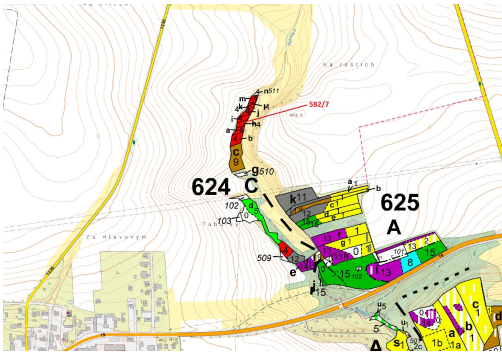

Lesní pozemek o výměře 316 m², podíl 1/1, katastrální území Dražice u Tábora, obec Dražice, obec s r

39131, Dražice

10 000 Kč
za nemovitost

Vyřizuje

Call centrum

exdrazby.cz

Tel.: +420 774 740 636

GSM: +420 774 740 636

E-mail:

dotazy@exdrazby.cz

Celková plocha: 316 m²

Druh pozemku: les

POPIS NEMOVITOSTI: Lesní pozemek o výměře 316 m², parcelní číslo 582/7, podíl 1/1, katastrální území Dražice u Tábora, obec Dražice, obec s rozšířenou působností Tábor, okres Tábor, Jihočeský kraj.