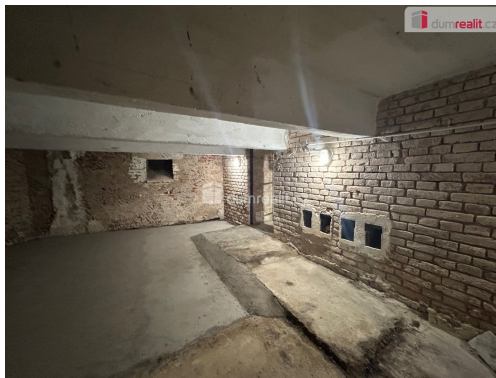

Pronájem sklepních prostor

Kmochova, 28002, Kolín

Neuvedeno

za měsíc

+popl. 400

Vyřizuje

Pavlína Obešlová

Tel.: 734 222 111

GSM: 777 961 215

E-mail:

obeslova@dumrealit.cz

Plocha kanceláří:	40 m²	Druh objektu:	cihlová
Stav objektu:	po rekonstrukci	Druh prostor:	Skladovací
Voda:	Vodovod	Topení:	Ústřední - plynové
Odpad:	Kanalizace	Energetická náročnost:	G - Mimořádně nehospodárná

POPIS NEMOVITOSTI: SKLADOVACÍ PROSTORY K PRONÁJMU - 20 až 80 m²

Nabízíme k pronájmu čisté sklepní skladovací prostory o výměrách přibližně 20 až 80 m² v udržovaném bytovém domě. Prostory jsou určeny výhradně ke skladování osobních věcí, archivů, sezónního vybavení, sportovních potřeb, materiálu nebo zásob. Nejsou určeny jako dílny, výrobní prostory ani pro činnosti se zvýšeným pohybem osob. Dům obývají dlouhodobí a klidní nájemníci, proto hledáme nájemce, kteří budou respektovat stejný režim a využijí prostory pouze ke skladovacím účelům.

K dispozici jsou různé velikosti skladů, takže je možné vybrat prostor podle vašich potřeb.

Nájemné od 100 Kč/m² za měsíc (dle velikosti a konkrétního prostoru). Je vyžadována kauce je výši dvou nájmů a provize ve výši jednoho nájmu. Ev. číslo: 656755.