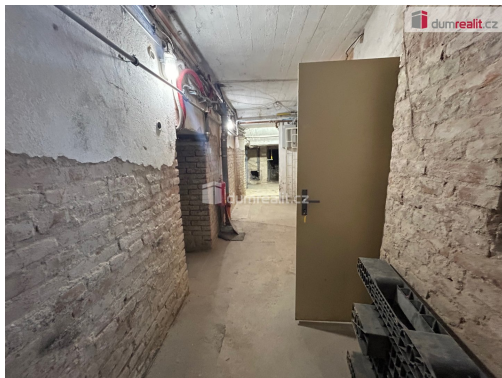

Pronájem sklepních prostor

Kmochova, 28002, Kolín

Neuvedeno

za měsíc

+popl. 400

Vyřizuje

Pavlína Obešlová

Tel.: 734 222 111

GSM: 777 961 215

E-mail:

obeslova@dumrealit.cz

Plocha kanceláří:	40 m²	Druh objektu:	cihlová
Stav objektu:	po rekonstrukci	Druh prostor:	Skladovací
Voda:	Vodovod	Topení:	Ústřední - plynové
Odpad:	Kanalizace	Energetická náročnost:	G - Mimořádně nehospodárná

POPIS NEMOVITOSTI: SKLADOVACÍ PROSTORY K PRONÁJMU - 20 až 80 m²

Nabízíme k pronájmu čisté sklepní skladovací prostory o výměrách přibližně 20 až 80 m² v udržovaném bytovém domě. Prostory jsou určeny výhradně ke skladování osobních věcí, archivů, sezónního vybavení, sportovních potřeb, materiálu nebo zásob. Nejsou určeny jako dílny, výrobní prostory ani pro činnosti se zvýšeným pohybem osob. Dům obývají dlouhodobí a klidní nájemníci, proto hledáme nájemce, kteří budou respektovat stejný režim a využijí prostory pouze ke skladovacím účelům.

K dispozici jsou různé velikosti skladů, takže je možné vybrat prostor podle vašich potřeb.

Nájemné od 100 Kč/m² za měsíc (dle velikosti a konkrétního prostoru). Je vyžadována kauce je výši dvou nájmů a provize ve výši jednoho nájmu. Ev. číslo: 656755.