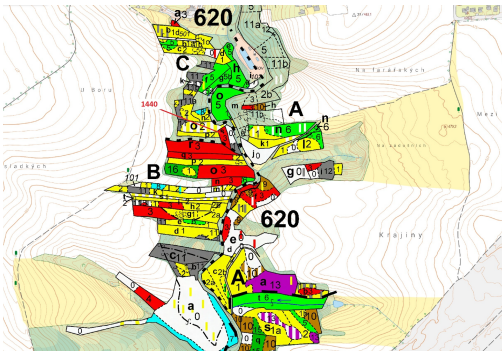

**Lesní pozemek o výměře 1097 m<sup>2</sup>, podíl 1/1, katastrální území  
Dražice u Tábora, obec Dražice, obec s  
39131, Dražice**

**27 000 Kč**  
za nemovitost

Vyřizuje  
**Call centrum**  
**exdrazby.cz**  
**Tel.:** +420 774 740 636  
**GSM:** +420 774 740 636  
**E-mail:**  
[dotazy@exdrazby.cz](mailto:dotazy@exdrazby.cz)

**Celková plocha:** 1 097 m<sup>2</sup>

**Druh pozemku:** les

**POPIS NEMOVITOSTI:** Lesní pozemek o výměře 1097 m<sup>2</sup>, parcelní číslo 1440, podíl 1/1, katastrální území Dražice u Tábora, obec Dražice, obec s rozšířenou působností Tábor, okres Tábor, Jihočeský kraj.