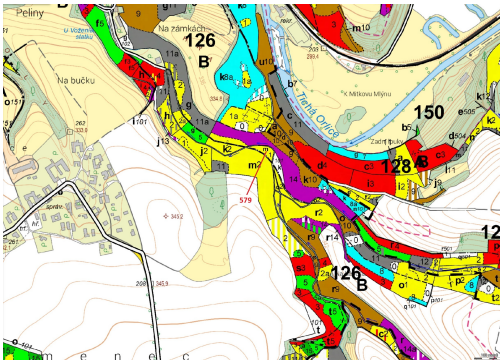

Lesní pozemek o výměře 1712 m², podíl 1/1, katastrální území Zářecká Lhota, obec Zářecká Lhota, obec

56501, Zářecká Lhota

42 000 Kč
za nemovitost

Vyřizuje
Call centrum
exdražby.cz
Tel.: +420 774 740 636
GSM: +420 774 740 636
E-mail:
dotazy@exdražby.cz

Celková plocha: 1 712 m²

Druh pozemku: les

POPIS NEMOVITOSTI: Lesní pozemek o výměře 1712 m², parcelní číslo 579, podíl 1/1, katastrální území Zářecká Lhota, obec Zářecká Lhota, obec s rozšířenou působností Vysoké Mýto, okres Ústí nad Orlicí, Pardubický kraj.