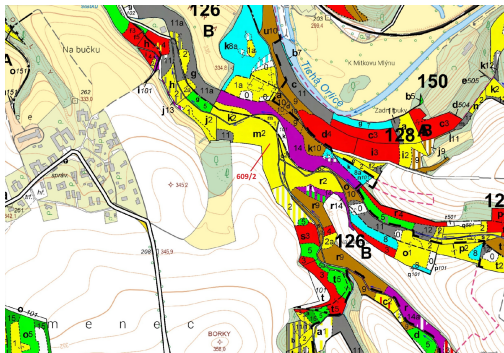

Lesní pozemek o výměře 20 728 m², podíl 1/1, katastrální území Zářecká Lhota, obec Zářecká Lhota, ob

56501, Zářecká Lhota

498 000 Kč
za nemovitost

Vyřizuje
Call centrum
exdražby.cz
Tel.: +420 774 740 636
GSM: +420 774 740 636
E-mail:
dotazy@exdražby.cz

Celková plocha: 20 728 m²

Druh pozemku: les

POPIS NEMOVITOSTI: Lesní pozemek o výměře 20 728 m², parcelní číslo 609/2, podíl 1/1, katastrální území Zářecká Lhota, obec Zářecká Lhota, obec s rozšířenou působností Vysoké Mýto, okres Ústí nad Orlicí, Pardubický kraj.