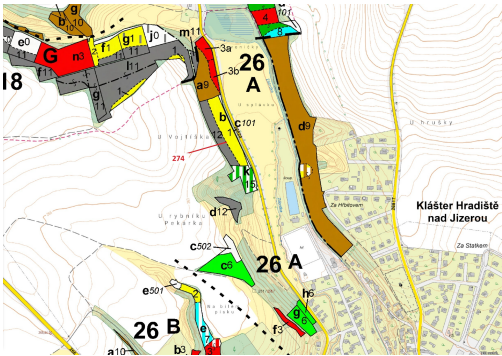

Lesní pozemek o výměře 10 038 m², podíl 1/1, katastrální území Klášter Hradiště nad Jizerou, obec Kl

29415, Klášter Hradiště nad Jizerou

191 000 Kč
za nemovitost

Vyřizuje

Call centrum

exdrazby.cz

Tel.: +420 774 740 636

GSM: +420 774 740 636

E-mail:

dotazy@exdrazby.cz

Celková plocha: 10 038 m²

Druh pozemku: les

POPIS NEMOVITOSTI: Lesní pozemek o výměře 10 038 m², parcelní číslo 274, podíl 1/1, katastrální území Klášter Hradiště nad Jizerou, obec Klášter Hradiště nad Jizerou, obec s rozšířenou působností Mnichovo Hradiště, okres Mladá Boleslav, Středočeský kraj. Částečně po těžbě.