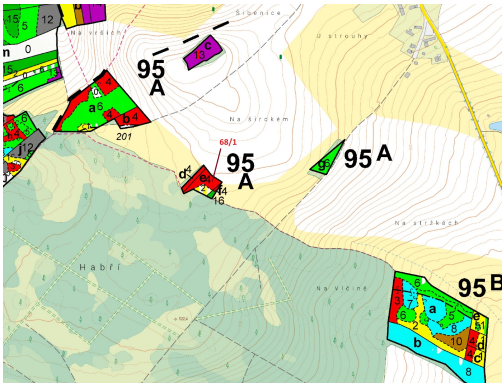

Lesní pozemek o výměře 2849 m², podíl 1/1, katastrální území Krátošice, obec Krátošice, obec s rozší

39201, Krátošice

83 000 Kč
za nemovitost

Vyřizuje
Call centrum
exdrazby.cz
Tel.: +420 774 740 636
GSM: +420 774 740 636
E-mail:
dotazy@exdrazby.cz

Celková plocha: 2 849 m²

Druh pozemku: les

POPIS NEMOVITOSTI: Lesní pozemek o výměře 2849 m², parcelní číslo 68/1, podíl 1/1, katastrální území Krátošice, obec Krátošice, obec s rozšířenou působností Tábor, okres Tábor, Jihočeský kraj.