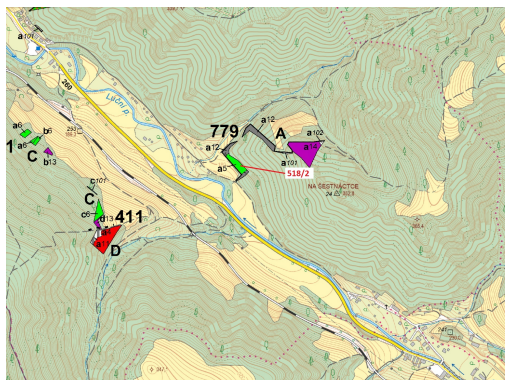

Lesní pozemek o výměře 2957 m², podíl 1/1, katastrální území Malé Březno nad Labem, obec Malé Březno

40002, Malé Březno

175 000 Kč
za nemovitost

Vyřizuje
Call centrum
exdražby.cz
Tel.: +420 774 740 636
GSM: +420 774 740 636
E-mail:
dotazy@exdražby.cz

Celková plocha: 2 957 m²

Druh pozemku: les

POPIS NEMOVITOSTI: Lesní pozemek o výměře 2957 m², parcelní číslo 518/2, podíl 1/1, katastrální území Malé Březno nad Labem, obec Malé Březno, obec s rozšířenou působností Ústí nad Labem, okres Ústí nad Labem, Ústecký kraj.