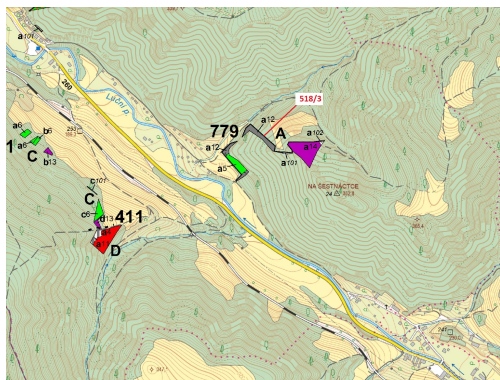

Lesní pozemek o výměře 2232 m², podíl 1/1, katastrální území Malé Březno nad Labem, obec Malé Březno

40002, Malé Březno

132 000 Kč
za nemovitost

Vyřizuje

Call centrum

exdrazby.cz

Tel.: +420 774 740 636

GSM: +420 774 740 636

E-mail:

dotazy@exdrazby.cz

Celková plocha: 2 232 m²

Druh pozemku: les

POPIS NEMOVITOSTI: Lesní pozemek o výměře 2232 m², parcelní číslo 518/3, podíl 1/1, katastrální území Malé Březno nad Labem, obec Malé Březno, obec s rozšířenou působností Ústí nad Labem, okres Ústí nad Labem, Ústecký kraj.