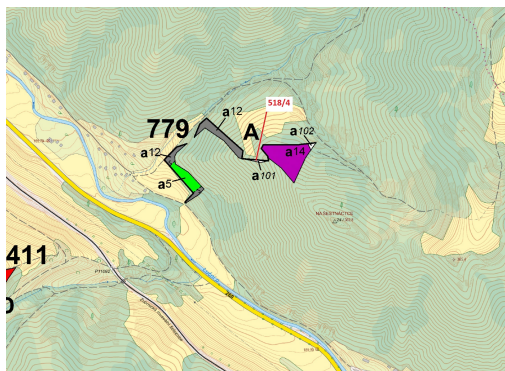

## Lesní pozemek o výměře 169 m<sup>2</sup>, podíl 1/1, katastrální území Malé Březno nad Labem, obec Malé Březno,

40002, Malé Březno

**10 000 Kč**  
za nemovitost

Vyřizuje  
**Call centrum**  
**exdrazby.cz**  
**Tel.:** +420 774 740 636  
**GSM:** +420 774 740 636  
**E-mail:**  
[dotazy@exdrazby.cz](mailto:dotazy@exdrazby.cz)

**Celková plocha:** 169 m<sup>2</sup>

**Druh pozemku:** les

**POPIS NEMOVITOSTI:** Lesní pozemek o výměře 169 m<sup>2</sup>, parcelní číslo 518/4, podíl 1/1, katastrální území Malé Březno nad Labem, obec Malé Březno, obec s rozšířenou působností Ústí nad Labem, okres Ústí nad Labem, Ústecký kraj.