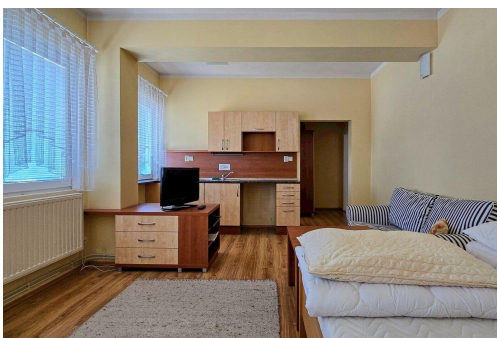

Pronájem klimatizované kanceláře č. 2 o ploše 15 m² s vlastním parkováním

Lešetínská, 73301, Karviná

100 Kč
za m²/měsíc

+ DPH a energie, cena k jednání

Vyřizuje

Ing. Petr Dědek

Tel.: +420 774 133 244

GSM: 608 118 205

E-mail:

petr.dedek@genera.cz

Plocha kanceláři:	15 m²	Druh objektu:	cihlová
Stav objektu:	velmi dobrý	Druh prostor:	Kanceláře
Elektřina:	Elektro - 230 V	Voda:	Vodovod
Odpad:	Kanalizace	Energetická náročnost:	G - Mimořádně nehospodárná

POPIS NEMOVITOSTI: Hledáte pro své podnikání zázemí, které kombinuje vysoký kancelářský standard s výhodami dobré dopravní dostupnosti a bezproblémového parkování?

Dovolujeme si Vám nabídnout pronájem klimatizovaných kanceláří s vlastním parkováním v areálu MATYAS PARK v Karviné Starém Městě. Nabízíme prostory, které se přizpůsobí Vaším potřebám – od jednotlivých kanceláří (15 m²) až po téměř polovinu patra (202 m²).

Kancelář č. 2 má plochu 14,83 m².

Prostory se nacházejí ve 2. NP budovy po celkové revitalizaci (zateplení, nová okna, fasáda, ...). Dispozice je variabilní a umožňuje pronájem samostatných kanceláří se společným zázemím i manažerských apartmánů/kanceláří s vlastním zázemím (tři kanceláře disponují vlastní koupelnou s WC). Možné je i uzavření více kanceláří pod jeden společný vstup. Všechny kanceláře jsou klimatizované. Ke každé kanceláři jsou k dispozici až 2 parkovací místa uvnitř areálu a na parkovišti před areálem. PENB se nyní zpracovává, a proto zatím uvádíme třídu G *).

Celý areál je napojen na EZS připojený na PCO (vč. chráněného plotu a kamerového systému se záznamem) a je přístupný v režimu 24/7.