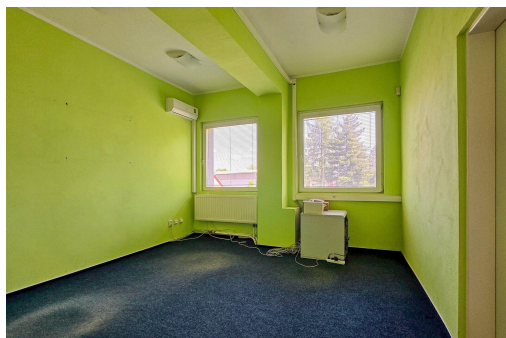

Pronájem klimatizované kanceláře č. 2 o ploše 15 m² s vlastním parkováním

Lešetínská, 73301, Karviná

100 Kč
za m²/měsíc

+ DPH a energie, cena k jednání

Vyřizuje

Ing. Petr Dědek

Tel.: +420 774 133 244

GSM: 608 118 205

E-mail:

petr.dedek@genera.cz

Plocha kanceláři:	15 m²	Druh objektu:	cihlová
Stav objektu:	velmi dobrý	Druh prostor:	Kanceláře
Elektřina:	Elektro - 230 V	Voda:	Vodovod
Odpad:	Kanalizace	Energetická náročnost:	G - Mimořádně nehospodárná

POPIS NEMOVITOSTI: Hledáte pro své podnikání zázemí, které kombinuje vysoký kancelářský standard s výhodami dobré dopravní dostupnosti a bezproblémového parkování?

Dovolujeme si Vám nabídnout pronájem klimatizovaných kanceláří s vlastním parkováním v areálu MATYAS PARK v Karviné Starém Městě. Nabízíme prostory, které se přizpůsobí Vaším potřebám – od jednotlivých kanceláří (15 m²) až po téměř polovinu patra (202 m²).

Kancelář č. 2 má plochu 14,83 m².

Prostory se nacházejí ve 2. NP budovy po celkové revitalizaci (zateplení, nová okna, fasáda, ...). Dispozice je variabilní a umožňuje pronájem samostatných kanceláří se společným zázemím i manažerských apartmánů/kanceláří s vlastním zázemím (tři kanceláře disponují vlastní koupelnou s WC). Možné je i uzavření více kanceláří pod jeden společný vstup. Všechny kanceláře jsou klimatizované. Ke každé kanceláři jsou k dispozici až 2 parkovací místa uvnitř areálu a na parkovišti před areálem. PENB se nyní zpracovává, a proto zatím uvádíme třídu G *).

Celý areál je napojen na EZS připojený na PCO (vč. chráněného plotu a kamerového systému se záznamem) a je přístupný v režimu 24/7.