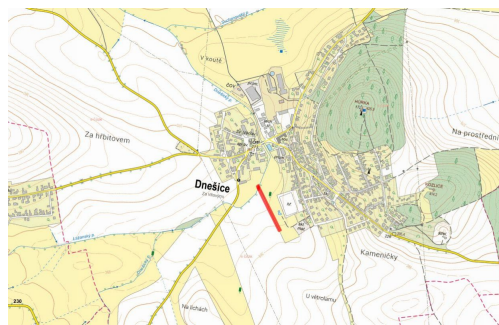

MojePole.cz

Prodej - Pozemky

číslo zakázky: 9878

Pozemek, komerční, prodej, Dnešice, Plzeň jih

33443, Dnešice

963 453 Kč

za nemovitost

včetně DPH, provize a nákladů spojených s převodem vlastnictví

Vyřizuje

Petr Šmigol

Tel.: +420 730701640

GSM: +420 730701640

E-mail:

smigol@mojepole.cz

Celková plocha: 2 680 m²

Druh pozemku: pro komerční výstavbu

POPIS NEMOVITOSTI: INVESTIČNÍ POZEMKY V REKREAČNÍ ZÓNĚ V OBCI DNEŠICE

Nabízíme k prodeji soubor pozemků v katastrálním území Dnešice, okres Plzeň-jih. Pozemky tvoří jeden funkční celek a jsou prodávány ve vylučném vlastnictví.

PŘEDNOSTI NABÍDKY

více než 2 000 m je dle územního plánu určeno pro plochy rekreace hromadné (RH) územní plán zde umožňuje rekreační a sportovní využití, zařízení cestovního ruchu, tábořiště, hřiště či odpočinkové plochy
součástí územního plánu je také budoucí dopravní infrastruktura, která zajistí přístup k pozemkům
pozemky tvoří jeden celek, což zvyšuje jejich využitelnost
zajímavá příležitost pro dlouhodobou investici

INFORMACE K POZEMKŮM

K prodeji jsou parcely

p. č. 63/29

p. č. 63/34