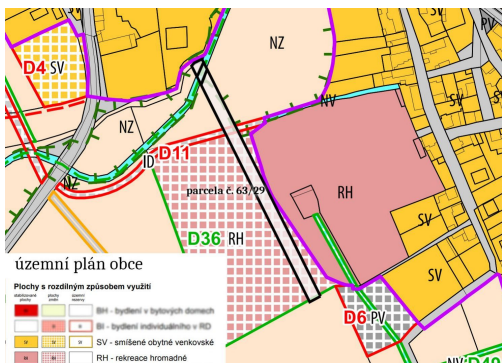

MojePole.cz

Prodej - Pozemky

číslo zakázky: 9878

Pozemek, komerční, prodej, Dnešice, Plzeň jih

33443, Dnešice

963 453 Kč

za nemovitost

včetně DPH, provize a nákladů spojených s převodem vlastnictví

Vyřizuje

Petr Šmigol

Tel.: +420 730701640

GSM: +420 730701640

E-mail:

smigol@mojepole.cz

Celková plocha: 2 680 m²

Druh pozemku: pro komerční výstavbu

POPIS NEMOVITOSTI: INVESTIČNÍ POZEMKY V REKREAČNÍ ZÓNĚ V OBCI DNEŠICE

Nabízíme k prodeji soubor pozemků v katastrálním území Dnešice, okres Plzeň-jih. Pozemky tvoří jeden funkční celek a jsou prodávány ve vylučném vlastnictví.

PŘEDNOSTI NABÍDKY

více než 2 000 m je dle územního plánu určeno pro plochy rekreace hromadné (RH) územní plán zde umožňuje rekreační a sportovní využití, zařízení cestovního ruchu, tábořiště, hřiště či odpočinkové plochy
součástí územního plánu je také budoucí dopravní infrastruktura, která zajistí přístup k pozemkům
pozemky tvoří jeden celek, což zvyšuje jejich využitelnost
zajímavá příležitost pro dlouhodobou investici

INFORMACE K POZEMKŮM

K prodeji jsou parcely

p. č. 63/29

p. č. 63/34