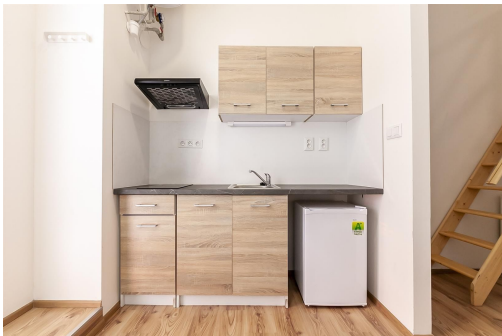

Podnájem jednotky 1+kk u Mendlova náměstí

Hybešova, Brno-střed, Brno

15 900 Kč

za měsíc

+ 4 420 Kč za služby a energie + 25 000 Kč vratná kauce + administrativní poplatek

Vyřizuje

Veronika Šimáčková

Tel.: +420 605 229 922

GSM: 420605229922

E-mail: reality@icb.as

Dispozice bytu:	1+kk	Podlaží v domě:	1
Počet podlaží v domě:	2	Celková podlahová plocha:	23 m²
Druh objektu:	cihlová	Stav objektu:	dobrý
Vlastnictví:	jiné	Výška stropu:	2.5
Popis vybavení:	.	Doprava:	vlak; dálnice; silnice; MHD
Elektrina:	Elektro - 230 V	Voda:	Místní zdroj vody; Vodovod
Telekomunikace:	Internet	Energetická náročnost:	G - Mimořádně nehospodárná

POPIS NEMOVITOSTI: Nabízíme k podnájmu jednotku V3.210 o celkové výměře 16,50 m², která je k dispozici ihned. K dispozici je ve stejném komplexu několik jednotek ve velikosti 1+kk, 2+kk a 2+1 pro 24 osoby.

Jedná se o podnájem kompletně vybavené jednotky o dispozici 1+kk v nově zrekonstruovaném domě. Součástí vybavení kuchyně je plně zařízený kuchyňský kout, včetně lednice, dvou plotýnkové sklokeramické desky, digestoře, dřezu, mikrovlnné trouby a varné konvice. Jednotka je vybavena dvěma pracovními stoly s židlemi, dvěma pohodlnými místy ke spaní v mezonetu a dostatečným prostorem na ukládání oblečení. Koupelna je také plně vybavená, a to sprchovým koutem, záchodem a umyvadlem se zrcadlem. K dispozici je příprava pro připojení vlastní pračky.

Benefity pro podnájemníky:

internetové připojení v jednotce k dispozici