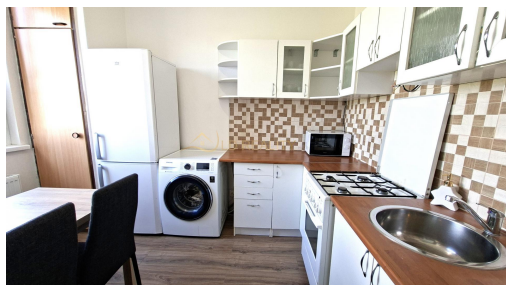

Pronájem zrekonstruovaného bytu 2+1 v Lutíně

Na Sídlišti, 78349, Lutín

12 000 Kč

za měsíc

+ energie cca 4 500 Kč,
jistota 1 měs. platba,
provize 1 nájem

Vyřizuje

Libuše Dostálová

Tel.: +420 777040547

GSM: +420 777040547

E-mail:

dostalova@ldreality.cz

Dispozice bytu:	2+1	Podlaží v domě:	4
Počet podlaží v domě:	8	Celková podlahová plocha:	44 m²
Druh objektu:	panelová	Stav objektu:	po rekonstrukci
Vlastnictví:	osobní	Sklep:	2 m²
Umístění objektu:	klidná část obce	Topení:	Ústřední - dálkové
Energetická náročnost:	C - Úsporná		

POPIS NEMOVITOSTI: Nabízíme k pronájmu pěkný byt 2+1 po rekonstrukci o výměře 44 m and sup2;, situovaný ve 3.patře panelového domu s výtahem v ulici Na Sídlišti v Lutíně. K bytu náleží sklepní kóje.

Byt prošel rekonstrukcí má plastová okna, plovoucí podlahy, novou elektroinstalaci, nové interiérové dveře včetně obložek a moderní koupelnu se sprchovým koutem. V předsíni je k dispozici prostorná vestavěná skříň. Topení dálkové. Pronajímá se vybavený: kuchyňská linka se sporákem, digestoří, lednicí a pračkou, jídelní stůl se židlemi, sedací souprava, dvoulůžko a šatní skříň.

Byt je volný ihned. Lokalita nabízí klidné bydlení s výhledem do zeleně a výbornou dopravní dostupností do Olomouce i Prostějova. Je vhodný pro klienty bez domácích mazlíčků.

Nájemné je uvedeno bez záloh na služby, které činí cca 4 500 Kč. Jistota ve výši 1 měs. platby, provize realitní kanceláři 1 nájem.