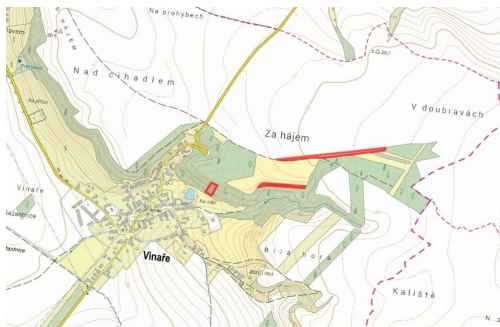

MojePole.cz

Prodej - Pozemky

číslo zakázky: 9415-2

Zemědělská půda, prodej, Vinaře, Kutná Hora

28601, Vinaře

381 348 Kč
za nemovitost

Vyřizuje

Štěpán Rothanzl

Tel.: +420 730779108

GSM: +420 730779108

E-mail:

rothanzl@mojepole.cz

Celková plocha: 8 667 m²

Druh pozemku: zemědělská

POPIS NEMOVITOSTI: V katastrálním území Vinaře nabízím k prodeji soubor zemědělských pozemků ve výlučném vlastnictví.

HLAVNÍ VÝHODY NABÍDKY

- -> výlučné vlastnictví, jednoduché nakládání s pozemky bez spoluvlastnických vztahů
- -> bonita 10,55 Kč/m, kvalitní zemědělská půda (na škále 1 a 19,79 Kč)
- -> pozemky u lesa, atraktivní umístění s potenciálem širokého využití
- -> zajištěn přístup, bezproblémová dostupnost pozemků

Katastrální území Vinaře, celková výměra 8 667 m²

- -> parc. č. 1201 (LV 236)
- -> parc. č. 1206 (LV 236)
- -> parc. č. 1468 (LV 236)
- -> BPEJ 10.55 Kč/m²

Chcete-li získat více informací, obraťte se na našeho zkušeného makléře. Kontaktní údaje naleznete v inzerci. Rádi s