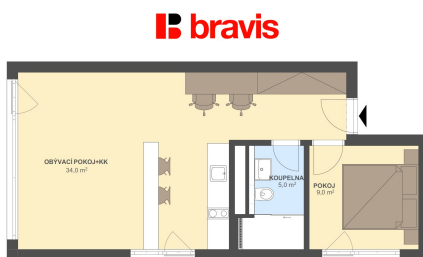

Pronájem 1+kk, Královopolská, Brno: All-in vybavení, wifi, garáž, gym

Královopolská, 61200, Brno-Žabovřesky, Brno

32 720 Kč

za měsíc

+4.000,- energie a služby
+ 30.000,- vratná kauce +
provize RK

Vyřizuje

Bc. Kateřina Diasová

Tel.: 542 211 598

GSM: +420 777 461 912

E-mail: diasova@bravis.cz

Dispozice bytu:	2+kk	Podlaží v domě:	10
Počet podlaží v domě:	1	Celková podlahová plocha:	48 m²
Druh objektu:	smíšená	Stav objektu:	novostavba
Stáří objektu:	2025	Vlastnictví:	osobní
Lodžie:	5 m²	Energetická náročnost:	G - Mimořádně nehospodárná

POPIS NEMOVITOSTI: Žijte v oblacích v Brně Žabovřeskách na ulici Královopolská

Hledáte ubytování, které se Vám přizpůsobí? V právě dokončeném domě v prestižních Žabovřeskách Vám nabízíme k pronájmu 2+kk s exklusivním výhledem na Brno.

Útočiště připravené k nastěhování

Tato jednotka o výměře 48m² s lodžii představuje dokonalou harmonii mezi stylem a funkcí. Interiér je navržen tak, aby vám poskytl maximální pohodlí bez nutnosti cokoli dokupovat.

Vybavení, které si zamilujete:

- Obytná část: Dominantou prostoru je ikonické křeslo Barcelona. Pro vaši práci i relaxaci je připraven pracovní stůl, šatní skříň s velkým úložným prostorem a barový pult pro ranní kávu.
- V ložnici je pohodlná postel (160x200 cm) včetně lůžkovin.
- Technologie a klima: O tepelnou pohodu se stará klimatizace a hliníkové žaluzie, zatímco chytrá domácnost vám usnadní každodenní rutinu.
- Plně vybavená kuchyně: Najdete zde vše od elektrické varné desky, myčky a lednice s mrazákem až po kompletní sadu nádobí a kuchyňského náčiní.
- Koupelna a relax: Moderní koupelna disponuje sprchovým koutem a minimalistickým designem.