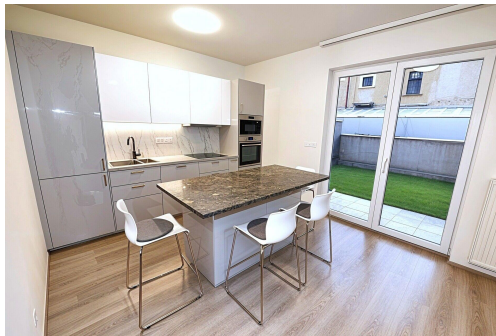

Krásný byt 2+kk/T/předzahrádka/sklep/garáž.stání, 59 m², ul. Petrohradská, P10 - Vršovice

Petrohradská, 10100, Praha 10, Praha

10 990 000 Kč

za nemovitost

včetně provize.

Vyřizuje

Petra Faltysová

Tel.: 733 625 531

GSM: 733 625 531

E-mail:

petrafaltysova@email.cz

Dispozice bytu:	2+kk	Podlaží v domě:	2
Počet podlaží v domě:	6	Celková podlahová plocha:	59 m²
Druh objektu:	cihlová	Stav objektu:	novostavba
Vlastnictví:	osobní	Sklep:	7 m²
Energetická náročnost:	C - Úsporná		

POPIS NEMOVITOSTI: Prodej krásného a prostorného bytu 2+kk s terasou, předzahrádkou, velkým zděným sklepem a garážovým stáním, v 1. patře cihlové novostavby s výtahem v ulici Petrohradská, Praha 10 - Vršovice.

Byt má celkovou podlahovou plochu 59 m² + terasa 15,9 m² + předzahrádka 36,1 m² + sklep 7,1 m² a je zařízen kuchyňskou linkou s vestavěnými spotřebiči (lednice s mrazničkou, elektrická a mikrovlnná trouba, myčka, sklokeramická varná deska, digestoř), kuchyňským ostrůvkem se židlemi a velkou skříní v ložnici. Koupelna je vybavena umyvadlem se skříňkou, zrcadlem, otopným žebříkem, vanou a prostorem pro pračku. Toaleta má samostatný vstup z koupelny.

Měsíční náklady za byt činí 5.508,-Kč + spotřeba elektriny.

K bytu náleží velký zděný sklep o ploše 7,1 m² a garážové stání v podzemním podlaží.

Přímo před domem se nachází autobusová zastávka ve směru metro Kačerov (9 min.), Budějovická (10 min.). Ve vzdálenosti 5 min. chůze je tramvajová zastávka ve směru Strašnická (8 min.), I. P. Pavlova (9 min.) Pražského povstání (10 min.), Karlovo nám. (13 min.), Anděl (14 min.). Vlakové nádraží Praha-Vršovice je vzdáleno 6 min. chůze od domu.

V nejbližším okolí jsou mateřské a základní školy, gymnázium, dětská hřiště, kavárny, čajovna, restaurace, lékárna,