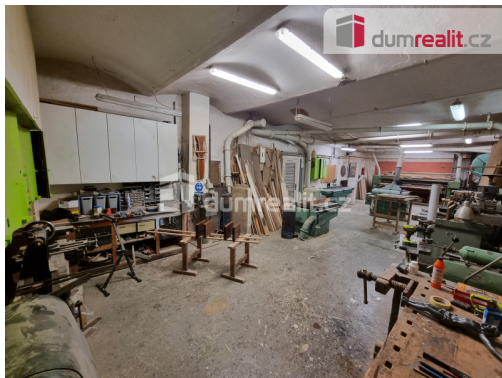

Pronájem truhlárny 278m² - Odolena Voda

Velkoveská, 25070, Odolena Voda

40 000 Kč
za měsíc

Vyřizuje

Jana Humlová, DiS.

Tel.: 734 222 111

GSM: 603 776 931

E-mail:

humlova@dumrealit.cz

Plocha kanceláří:	278 m²	Druh objektu:	cihlová
Stav objektu:	velmi dobrý	Druh prostor:	Výrobní
Umístění objektu:	klidná část obce	Voda:	Místní zdroj vody
Topení:	Ústřední - plynové	Odpad:	Kanalizace
Energetická náročnost:	G - Mimořádně nevhodná		

POPIS NEMOVITOSTI: Zprostředkuje pronájem plně zařízené truhlářské dílny v obci Odolena Voda. Dílna je plně vybavena truhlářským zařízením a disponuje vybaveným sociálním zázemím (šatny, sprchy, jídelna, 2x toaleta). Dílna má bezproblémový přístup z ulice.

V truhlárně je zavedeno centrální odsávání pilin a 2x mobilní odsávací zařízení.

Díky umístění objektu je možná činnost bez omezení. Parkování aut je zajištěno před areálem - min. pro 3 auta.

Vybavení - hoblovačka, protahovačka, fréza, pásová pila, cirkulárka, formátovací pila, (olepovačka hran - bude se upřesňovat), kolíkovačka, dlabačka, bruska nářadí, stolní vrtačka, soustruh na dřevo, hranová bruska, kompresor, strojovna s ruční dílnou. Volné od 1.8.2026. Nájemné 40.000,-Kč (včetně vybavení), zálohy za energie po dohodě, vratná kauce 50.000,-Kč a provize RK.V blízké dostupnosti tak najdeme kompletní občanskou vybavenost. Pro více informací nebo prohlídku volejte realitního specialistu. Ev. číslo: 656764.