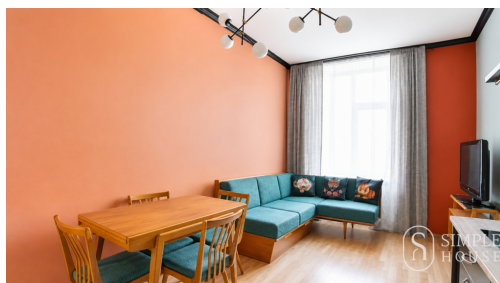

Pronájem bytu 2+kk, 34 m², Praha

Tyršova, Praha 2, Praha

22 000 Kč

za měsíc

+kauce 2xNájem, +provize
RK bez DPH

Vyřizuje

Simple House

Tel.: 608 236 006

GSM: 608236006

E-mail:

info@simplehouse.cz

Dispozice bytu: 2+kk

Počet podlaží v domě: 6

Druh objektu: cihlová

Vlastnictví: osobní

Podlaží v domě: 3

Celková podlahová plocha: 34 m²

Stav objektu: velmi dobrý

POPIS NEMOVITOSTI: ID: G1285

Nabízíme k dlouhodobému pronájmu stylový a kompletně zařízený ateliér o dispozici 2+kk, který se nachází ve 3. patře domu s výtahem v samotném centru Prahy, v ulici Tyršova.

Ateliér nabízí prakticky řešenou dispozici zahrnující samostatnou ložnici, obývací pokoj propojený s plně vybavenou kuchyňskou linkou a dvě koupelny, což zajišťuje nadstandardní komfort bydlení.

Okna jsou orientována do klidného vnitrobloku, díky čemuž je bydlení příjemně tiché i přes výjimečnou polohu v centru města.

Interiér je kompletně zařízený nábytkem a připravený k okamžitému nastěhování. Kuchyň je vybavena všemi potřebnými spotřebiči a obytná část poskytuje dostatek prostoru pro pohodlné každodenní bydlení.

Dům je vybaven výtahem a nachází se v jedné z nejžádanějších lokalit Prahy. V bezprostředním okolí naleznete veškerou občanskou vybavenost – restaurace, kavárny, obchody, supermarkety, lékárny i služby. Stanice metra I. P. Pavlova i Muzeum, stejně jako tramvajové zastávky, jsou vzdálené jen několik minut chůze, což zajišťuje výborné spojení do všech částí města.

Byt je k dispozici ihned.