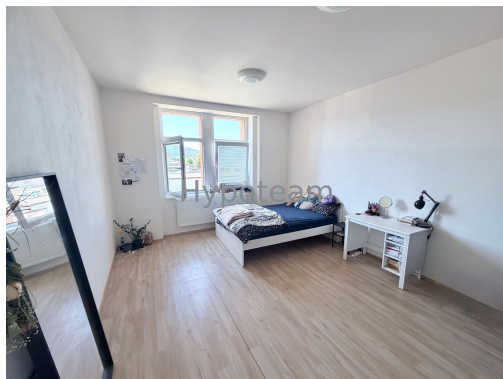

2+1, 63 m², 1. patro, Ústí nad Labem, Jateční ul.

Jateční, Ústí nad Labem-město, Ústí nad Labem

9 900 Kč

za měsíc

+ 3.000, Kč energie

Vyřizuje

Lucie Walterová

Tel.: +420 774 650 188

GSM: +420 774 650 188

E-mail:

lucie.walterova@hypoteam.cz

Dispozice bytu:	2+1	Podlaží v domě:	2
Počet podlaží v domě:	1	Celková podlahová plocha:	63 m²
Druh objektu:	cihlová	Stav objektu:	velmi dobrý
Vlastnictví:	osobní	Popis vybavení:	.
Doprava:	dálnice; silnice; MHD	Elektrina:	Elektro - 230 V
Voda:	Místní zdroj vody; Vodovod	Telekomunikace:	Internet
Plyn:	Plynovod	Odpad:	Kanalizace
Energetická náročnost:	G - Mimořádně nehospodárná		

POPIS NEMOVITOSTI: Nabízíme k pronájmu byt o velikosti 2+1, celkové rozloze 63 m² v Ústí nad Labem v ulici Jateční. Prošel kompletní rekonstrukcí, bytová jednotka je po rekonstrukci v roce 2019, v bytě se nachází kuchyňská linka s elektrickým sporákem, lednice, myčka, pračka. V koupelně se nachází sprchový kout.

Nájemné činí 9.900, Kč/měsíc + 3.000, Kč záloha na energie pro 1 osobu, každá další osoba 500, Kč navíc za energie. Cena nájmu pro jednu osobu činí tedy celkem 12.900, Kč včetně záloh na energie i včetně internetu. Jistina dva nájmy + nájemné na první měsíc + provizní poplatek RK. Veškerá občanská vybavenost v místě, škola, školka,