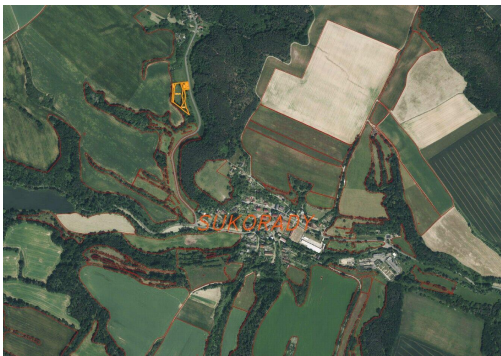

prodej pozemků Sukorady

Snědovice

367 000 Kč
za nemovitost

Prodávající si vyhrazuje právo vybrat kupujícího na základě jím zvolených kritérií.

Vyřizuje

Nikola Ročejdlová

Tel.: 380 405 390

GSM: +420 778 453 728

E-mail:

rocejdlova@fondrealit.cz

Celková plocha:

7 345 m²

Druh pozemku:

zemědělská

POPIS NEMOVIKOSTI: Nabízíme k prodeji pozemky o celkové výměře 7 345 m² nedaleko malé vesnice Sukorady. Vesnice se nachází 4,5 km na východ od obce Snědovice, okres Litoměřice v Ústeckém kraji. Dle katastru nemovitostí jsou pozemky evidovány jako trvalý travní porost, orná půda a ostatní plocha s přístupem z místní komunikace. Vesnice leží v těsné blízkosti CHKO Kokořínsko - Máchův kraj, která patří mezi větší chráněné krajinné oblasti a krajina zde je protkaná mokřady a drobnými vodními toky. Nejvyhledávanějším turistickým místem v této oblasti je Máchovo jezero, které nabízí mnoho využití jak v letním, tak v zimním období. V případě zájmu nás neváhejte kontaktovat.