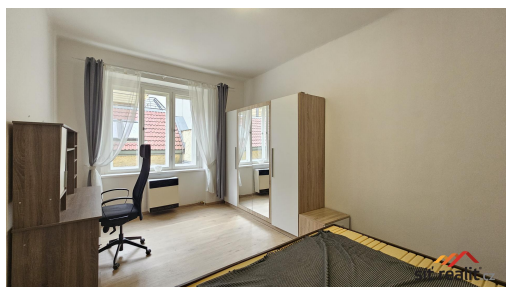

Pronájem světlého bytu 2+kk, 50m², P8 Karlín, MHD, obchody, služby

Sokolovská, 18600, Praha 8, Praha

24 900 Kč

za měsíc

+ poplatky 1.000 Kč/1 os. a energie převodem

Vyřizuje

Petra Piechová

Tel.: +420 722910980

Podlaží v domě: 1

Celková podlahová plocha: 50 m²

Stav objektu: dobrý

Umístění objektu: centrum obce

POPIS NEMOVITOSTI: Světlý, prostorný a plně zařízený byt o velikosti 2+kk, 50m² se nachází v přízemí cihlového domu s okny směřujícími do klidného vnitrobloku. K dispozici je obývací pokoj s kuchyňskou linkou včetně spotřebičů (digestoř, sporák, myčka nádobí a lednice) a samostatná ložnice. V koupelně je vana, pračka a toaleta. Topení je řešeno plynovými wawkami. Byt je volný k nastěhování již nyní. Dům se nachází v žádané lokalitě Prahy 8 Karlín, jen pár min. chůze od metra a zastávky tram. V okolí je veškerá občanská vybavenost potraviny, obchody, služby, restaurace i příjemné kavárny.