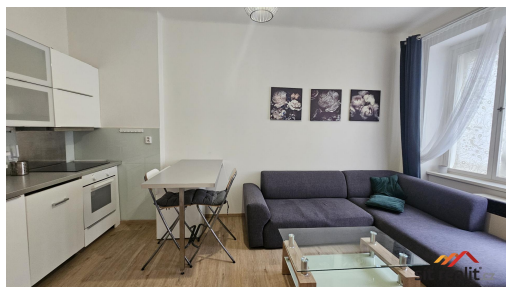

Pronájem světlého bytu 2+kk, 50m², P8 Karlín, MHD, obchody, služby

Sokolovská, 18600, Praha 8, Praha

24 900 Kč

za měsíc

+ poplatky 1.000 Kč/1 os. a energie převodem

Vyřizuje

Petra Piechová

Tel.: +420 722910980

Podlaží v domě: 1

Celková podlahová plocha: 50 m²

Stav objektu: dobrý

Umístění objektu: centrum obce

POPIS NEMOVITOSTI: Světlý, prostorný a plně zařízený byt o velikosti 2+kk, 50m² se nachází v přízemí cihlového domu s okny směřujícími do klidného vnitrobloku. K dispozici je obývací pokoj s kuchyňskou linkou včetně spotřebičů (digestoř, sporák, myčka nádobí a lednice) a samostatná ložnice. V koupelně je vana, pračka a toaleta. Topení je řešeno plynovými wawkami. Byt je volný k nastěhování již nyní. Dům se nachází v žádané lokalitě Prahy 8 Karlín, jen pár min. chůze od metra a zastávky tram. V okolí je veškerá občanská vybavenost potraviny, obchody, služby, restaurace i příjemné kavárny.