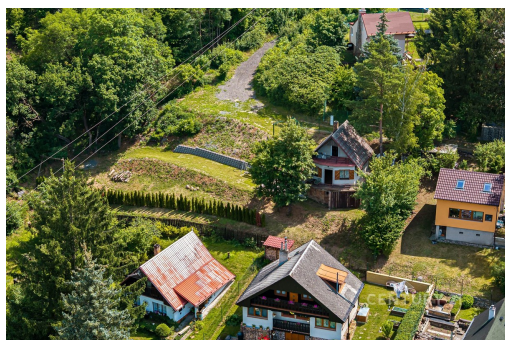

Prodej chaty 98 m², pozemek 716 m² Sýkořice

Sýkořice

2 890 000 Kč
za nemovitost

Vyřizuje
Petr Vošmík
GSM: 420607000021
E-mail:
dreampraha@century21.cz

Zastavěná plocha:	35 m²	Užitná plocha:	98 m²
Plocha parcely:	716 m²	Druh objektu:	kamenná
Stav objektu:	dobrý	Počet podlaží v objektu:	3
Umístění objektu:	klidná část obce	Elektrina:	Elektro - 230 V
Voda:	Místní zdroj vody	Odpad:	Kanalizace
Energetická náročnost:	G - Mimořádně nevhodná		

POPIS NEMOVITOSTI: Hledáte místo, kde si skutečně odpočinete od každodenního shonu a budete obklopeni nádhernou přírodou Křivoklátska? Právě pro vás je určena tato velmi dobře udržovaná rekreační chata v oblíbené obci Sýkořice.

Chata je v dobrém technickém stavu a nabízí prakticky řešenou dispozici pro pohodlnou rekreaci. V přízemí se nachází společenská místnost s kuchyňským zázemím a dostatek úložného prostoru pro sportovní vybavení, nářadí či sezónní věci.

Hlavní obytné podlaží tvoří útulný obývací prostor s kuchyní a krbovými kamny, která vytvářejí příjemnou atmosféru během celého roku. Odtud i z horního patra se otevírají krásné výhledy do okolní krajiny chráněné krajinné oblasti