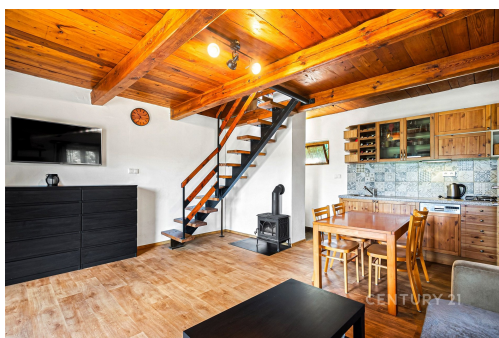

Prodej chaty 98 m², pozemek 716 m² Sýkořice

Sýkořice

2 890 000 Kč
za nemovitost

Vyřizuje
Petr Vošmík
GSM: 420607000021
E-mail:
dreampraha@century21.cz

Zastavěná plocha:	35 m²	Užitná plocha:	98 m²
Plocha parcely:	716 m²	Druh objektu:	kamenná
Stav objektu:	dobrý	Počet podlaží v objektu:	3
Umístění objektu:	klidná část obce	Elektrina:	Elektro - 230 V
Voda:	Místní zdroj vody	Odpad:	Kanalizace
Energetická náročnost:	G - Mimořádně nevhodná		

POPIS NEMOVITOSTI: Hledáte místo, kde si skutečně odpočinete od každodenního shonu a budete obklopeni nádhernou přírodou Křivoklátska? Právě pro vás je určena tato velmi dobře udržovaná rekreační chata v oblíbené obci Sýkořice.

Chata je v dobrém technickém stavu a nabízí prakticky řešenou dispozici pro pohodlnou rekreaci. V přízemí se nachází společenská místnost s kuchyňským zázemím a dostatek úložného prostoru pro sportovní vybavení, nářadí či sezónní věci.

Hlavní obytné podlaží tvoří útulný obývací prostor s kuchyní a krbovými kamny, která vytvářejí příjemnou atmosféru během celého roku. Odtud i z horního patra se otevírají krásné výhledy do okolní krajiny chráněné krajinné oblasti