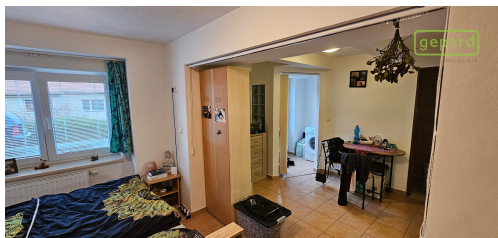

Pronájem bytu 1+KK - Nové Spolí - Český Krumlov

Tichá, Český Krumlov

12 000 Kč

za měsíc

včetně záloh na energie a služby

Vyřizuje

Milan Talíř

Tel.: 386 352 295

GSM: +420 777 072 436

E-mail:

milan.talir@gpre.cz

Dispozice bytu:	1+kk	Podlaží v domě:	1
Počet podlaží v domě:	2	Celková podlahová plocha:	29 m²
Druh objektu:	smíšená	Stav objektu:	velmi dobrý
Vlastnictví:	osobní	Umístění objektu:	klidná část obce
Doprava:	silnice; MHD; autobus	Elektrina:	Elektro - 230 V
Voda:	Vodovod	Telekomunikace:	Internet
Odpad:	Kanalizace	Energetická náročnost:	G - Mimořádně nehospodárná

POPIS NEMOVITOSTI: Nabídka dlouhodobého pronájmu zděného bytu o dispozičním řešení 1+KK v Novém Spolí v Českém Krumlově.

Byt se nachází v přízemí budovy a má vlastní bezbariérový vstup. Dispozice: vchod, chodba, obytný prostor rozčleněný na kuchyni a obývací pokoj, dále koupelna s toaletou umyvadlem a sprchovacím koutem. na podlaze je dlažba, vytápění je centrální prostřednictvím radiátorů.

Byt je v dobrém stavu, kuchyňská linka je vybavená elektrickým sporákem.