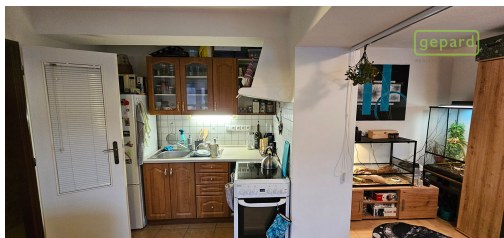

Pronájem bytu 1+KK - Nové Spolí - Český Krumlov

Tichá, Český Krumlov

12 000 Kč

za měsíc

včetně záloh na energie a služby

Vyřizuje

Milan Talíř

Tel.: 386 352 295

GSM: +420 777 072 436

E-mail:

milan.talir@gpre.cz

Dispozice bytu:	1+kk	Podlaží v domě:	1
Počet podlaží v domě:	2	Celková podlahová plocha:	29 m²
Druh objektu:	smíšená	Stav objektu:	velmi dobrý
Vlastnictví:	osobní	Umístění objektu:	klidná část obce
Doprava:	silnice; MHD; autobus	Elektrina:	Elektro - 230 V
Voda:	Vodovod	Telekomunikace:	Internet
Odpad:	Kanalizace	Energetická náročnost:	G - Mimořádně nehospodárná

POPIS NEMOVITOSTI: Nabídka dlouhodobého pronájmu zděného bytu o dispozičním řešení 1+KK v Novém Spolí v Českém Krumlově.

Byt se nachází v přízemí budovy a má vlastní bezbariérový vstup. Dispozice: vchod, chodba, obytný prostor rozčleněný na kuchyni a obývací pokoj, dále koupelna s toaletou umyvadlem a sprchovacím koutem. na podlaze je dlažba, vytápění je centrální prostřednictvím radiátorů.

Byt je v dobrém stavu, kuchyňská linka je vybavená elektrickým sporákem.