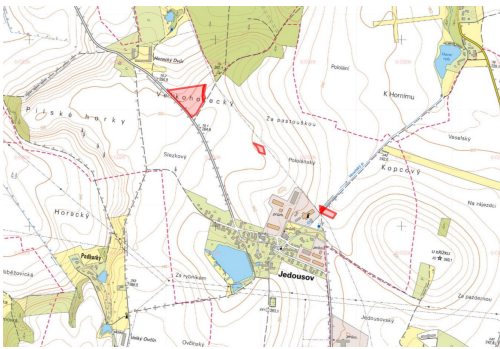

MojePole.cz

Prodej - Pozemky

číslo zakázky: 9121-2

Zemědělská půda, prodej, Jedousov, Pardubice

53501, Jedousov

555 258 Kč
za nemovitost

Vyřizuje

Lucie Čermáková

Tel.: +420 730779166

GSM: +420 730779166

E-mail:

cermakova@mojepole.cz

Celková plocha:

11 814 m²

Druh pozemku:

zemědělská

POPIS NEMOVITOSTI: V katastrálním území Jedousov (okres Pardubice) nabízím k prodeji vlastnictví na zemědělských pozemcích.

HLAVNÍ VÝHODY NABÍDKY

- -> pachtovní smlouva s krátkou výpovědní lhůtou
- -> zajištěn přístup
- -> pozemky v rovinatém terénu, vhodné pro efektivní obhospodařování
- -> spekulativní charakter, investiční potenciál do budoucna
- -> třída ochrany 4-5, snazší přeměna na nezemědělskou půdu

Katastrální území Jedousov

- -> parc. č. 108/10, 125/1, 125/2, 158/1, 159, 192/3, 196/23 (LV 12)
- -> celková výměra 23 627 m²
- -> výměra určená k prodeji 11 814 m²

Pro více informací mě kontaktujte. V ceně je zahrnuta provize a související právní služby. Nad rámec ceny kupující hradí pouze poplatek za návrh na vklad na katastr. Majitel si vyhrazuje právo vybrat kupujícího na základě nabídky.