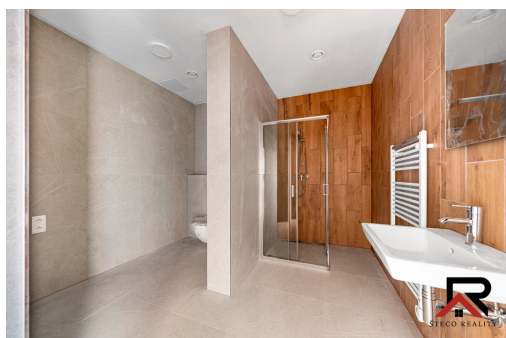

Dispozice bytu:	2+kk
Počet podlaží v domě:	5
Druh objektu:	cihlová
Vlastnictví:	osobní
Sklep:	4 m²
Doprava:	silnice; MHD
Voda:	Vodovod
Energetická náročnost:	A - Mimořádně úsporná

Podlaží v domě:	4
Celková podlahová plocha:	61 m²
Stav objektu:	novostavba
Balkón:	5 m²
Umístění objektu:	klidná část obce
Elektrina:	Elektro - 230 V
Plyn:	Plynovod

POPIS NEMOVITOSTI: Nabízíme k pronájmu byt v developerském projektu Rezidence Modřínová, nacházející se na ulici Modřínová v Třebíči. Jedná se o nový moderní byt o dispozici 2 + kk, s plochou 61,19 m², umístěný ve 4. nadzemním podlaží cihlového objektu. Projekt splňuje přísné normy moderní výstavby a pyšní se energetickým štítkem třídy A. Zálohy za energie činí 3500,- Kč a garážové parkování za 1700,- Kč.

Byt bude vybaven elektrickými předokenními roletami, což zajistí komfortní bydlení po celý rok.