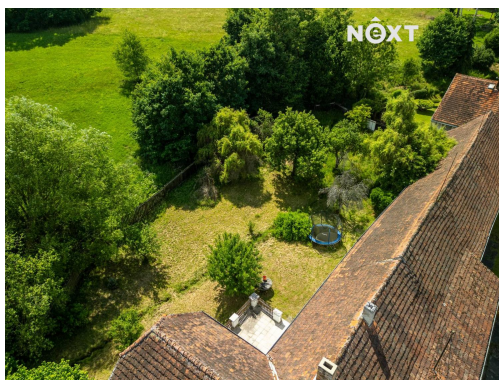

Prodej Chalupa, 157m²

39701, Albrechtice nad Vltavou

4 999 999 Kč

za nemovitost

Cena včetně odměny RK a právního servisu!

Vyřizuje

Daniel Reháček

Tel.: 222 517 959

GSM: +420 725 173 088

E-mail:

info@nextreality.cz

Poloha objektu:	samostatný	Druh objektu:	kamenná
Stav objektu:	velmi dobrý	Počet podlaží v objektu:	1
Typ domu:	patrový	Zastavěná plocha:	816 m²
Užitná plocha:	157 m²	Umístění objektu:	klidná část obce
Energetická náročnost:	G - Mimořádně nevhodná		

POPIS NEMOVITOSTI: Hledáte místo pro klidný odpočinek, rodinné chalupaření nebo trvalé bydlení v srdci jihočeské přírody?

V exkluzivním zastoupení majitele Vám nabízíme k prodeji útulný rodinný dům (chalupu) s číslem popisným 21 v malebné a historické obci Jehnědno, která je skutečnou oázou klidu obklopenou hlubokými lesy. Milovníci přírody a vody ocení také blízkost Orlické přehrady a řeky Vltavy.

Celková výměra pozemku činí 1 460 m². Zastavěná plocha a nádvoří o velikosti 816 m² zahrnuje samostatný dům a uzavřený dvůr, který poskytuje příjemné soukromí. Dům nabízí prakticky řešenou dispozici s užitnou plochou 118,43 m², kterou doplňuje prostorná terasa o velikosti 32,39 m². Nemovitost vyniká velkými rozměry jednotlivých místností i terasou orientovanou do soukromí, která je jako stvořená pro ranní kávu, letní posezení s přáteli nebo večerní grilování.