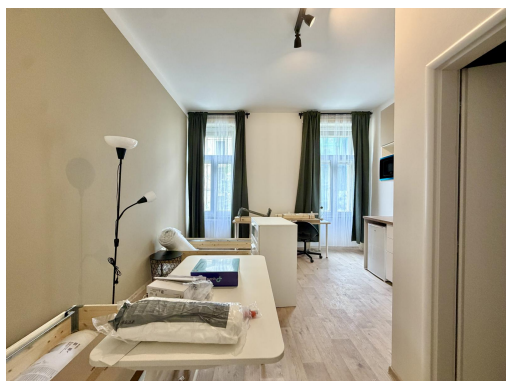

Pronájem bytu 30m², Praha 2, Nové Město

Ječná, 12000, Praha 2, Praha

16 500 Kč
za měsíc

Poplatky cca 4400 Kč s
internetem a elektrickou

Vyřizuje

Bc. Igor Chotinskij

Tel.: +420 773654888

GSM: +420 773654888

E-mail: info@smartrelo.cz

Dispozice bytu: 1+kk

Počet podlaží v domě: 4

Druh objektu: cihlová

Vlastnictví: osobní

Doprava: autobus

Podlaží v domě: 2

Celková podlahová plocha: 30 m²

Stav objektu: dobrý

Umístění objektu: centrum obce

Topení: Ústřední - dálkové

POPIS NEMOVITOSTI: Prohlídka 4. 7. 2026 v 11:00, poslední byt, pak pouze budoucí