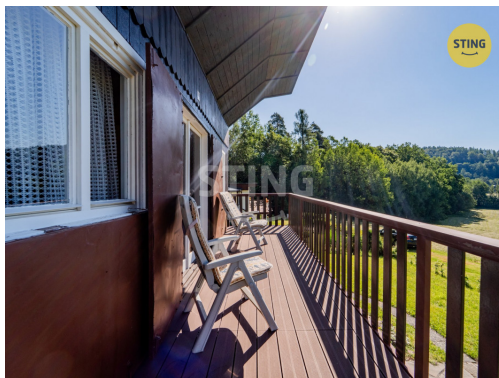

Prodej - Chaty a rekreační objekty

číslo zakázky: 136126

Prodej chaty Mokřinky

Moravice

1 890 000 Kč
za nemovitost

Vyřizuje

Jiří Pospíšil

Tel.: 800 10 30 10

GSM: 800 10 30 10

E-mail:

zakaznický.servis@rksting.cz

Zastavěná plocha:	63 m²	Užitná plocha:	110 m²
Plocha parcely:	404 m²	Druh objektu:	smíšená
Stav objektu:	dobrý	Počet podlaží v objektu:	2
Umístění objektu:	polosamota	Elektrina:	Elektro - 230 V

POPIS NEMOVITOSTI: Nabízíme ke koupi útulnou chatu v obci Moravice, část Mokřinky, na výjimečně klidném a krásném místě obklopeném přírodou. Chata je ve výborném, udržovaném stavu a poskytuje dostatek prostoru pro víkendový odpočinek i delší rekreaci.

V přízemí se nachází zděná část, která v současnosti slouží především k uskladnění věcí - lze ji však využít i jako zázemí pro zahradní vybavení či sportovní potřeby. V patře se nacházejí dva samostatné spací pokoje, obývací pokoj se vstupem na balkon s krásným výhledem do okolní krajiny, kuchyňský kout a veranda s umyvadlem.

Součástí nabídky je vlastní pozemek, suché WC a dřevník. Chata má zavedenu elektřinu a je napojena na vodu z blízké studny. Velkou předností je poloha - chata přímo sousedí s lesem, takže zaručuje soukromí, klid a bezprostřední kontakt s přírodou. Řeka Moravice je vzdálena jen pár kroků, což ocení milovníci procházek, rybaření či koupání.

Restaurace i obchod jsou dostupné přibližně do 5 minut chůze. Lokalita byla dříve vyhlášená díky Jánským koupelím, u nichž se plánuje obnova, což do budoucna ještě zvýší atraktivitu místa. Dopravní dostupnost je velmi dobrá - z chaty