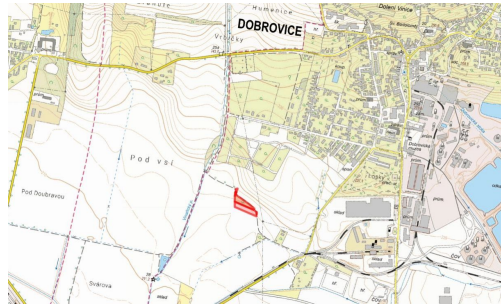

## Zemědělská půda, prodej, Dobrovice, Mladá Boleslav

29441, Dobrovice

**Druh pozemku:** zemědělská

**POPIS NEMOVITOSTI:** V katastrálním území Dobrovice (okres Mladá Boleslav) nabízím k prodeji vlastnictví na zemědělských pozemcích.

Katastrální území Dobrovice

-> parc. č. 1685/14, 1685/15, 1715/8, 1716/2, 1717/3, 1718/3, 1719/21 (LV 1715)