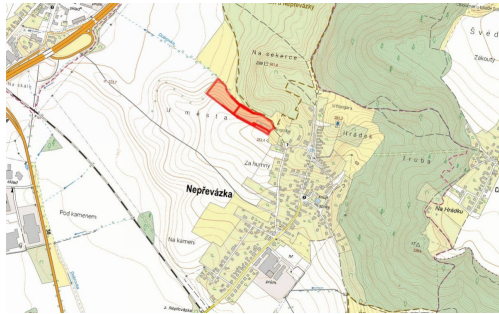

MojePole.cz

Prodej - Pozemky

číslo zakázky: 9901

Zemědělská půda, prodej, Nepřevázka, Mladá Boleslav

29301, Nepřevázka

Rezervace

Vyřizuje

Štěpán Rothanzl

Tel.: +420 730779108

GSM: +420 730779108

E-mail:

rothanzl@mojepole.cz

Celková plocha: 7 797 m²

Druh pozemku: zemědělská

POPIS NEMOVITOSTI: V katastrálním území Nepřevázka (okres Mladá Boleslav) nabízím k prodeji vlastnictví na zemědělských pozemcích.

Katastrální území Nepřevázka

-> parc. č. 512/1, 512/85, 669, 672/2, 672/3, 672/4, 672/5, 675/2, 675/4 a 675/5 (LV 490)

-> celková výměra 23 391 m²

-> výměra určená k prodeji 7 797 m²

Pro více informací mě kontaktujte. V ceně je zahrnuta provize a související právní služby. Nad rámec ceny kupující hradí pouze poplatek za návrh na vklad na katastr.

Majitel si vyhrazuje právo vybrat kupujícího na základě nabídky.