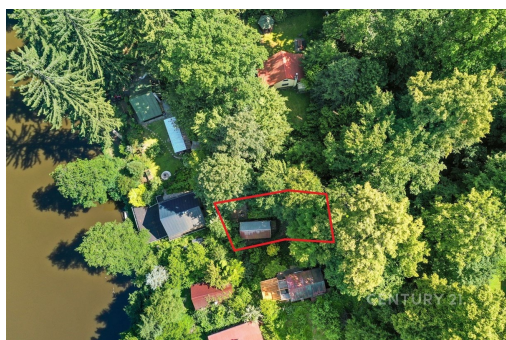

Pozemek v chatové osadě Drábovka

Poříčí nad Sázavou

600 000 Kč
za nemovitost

Vyřizuje

Lucie Chourová

GSM: +420 603 590 794

E-mail:

lucie.chourova@century21.cz
cz

Celková plocha: 202 m²

Druh pozemku: pro bydlení

POPIS NEMOVITOSTI: Hledáte místo, kde si vytvoříte vlastní zázemí pro odpočinek v přírodě?

Nabízíme k prodeji pozemek o výměře 202 m² v oblíbené chatové osadě Drábovka.

Součástí pozemku je dřevěná chata o zastavěné ploše přibližně 15 m², která poskytuje základní zázemí pro rekreaci.

Na pozemku je zavedena elektřina. Voda ani kanalizace nejsou k dispozici.

Velkou předností je klidné prostředí obklopené přírodou a řeka vzdálená pouhé dvě minuty chůze. Lokalita je ideální pro víkendovou rekreaci, rybaření, vodní sporty, houbaření i relaxaci mimo ruch města.

Základní informace:

- vlastní pozemek o výměře 202 m²
- dřevěná chata na pozemku
- zavedena elektřina
- bez přívodu vody a kanalizace
- klidná chatová osada