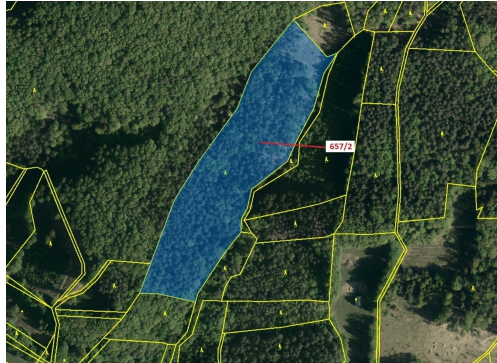

Lesní pozemek o výměře 22 874 m², podíl 1/1, katastrální území Neubuz, obec Neubuz, obec s rozšířeno

76315, Neubuz

598 000 Kč
za nemovitost

Vyřizuje

Call centrum

exdrazby.cz

Tel.: +420 774 740 636

GSM: +420 774 740 636

E-mail:

dotazy@exdrazby.cz

Celková plocha: 22 874 m²

Druh pozemku: les

POPIS NEMOVITOSTI: Lesní pozemek o výměře 22 874 m², parcelní číslo 657/2, podíl 1/1, katastrální území Neubuz, obec Neubuz, obec s rozšířenou působností Vizovice, okres Zlín, Zlínský kraj. Částečně po těžbě.