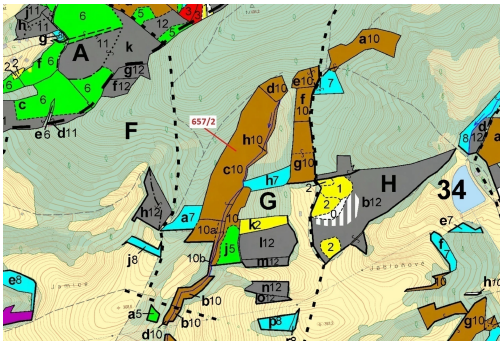

Lesní pozemek o výměře 22 874 m², podíl 1/1, katastrální území Neubuz, obec Neubuz, obec s rozšířeno

76315, Neubuz

598 000 Kč
za nemovitost

Vyřizuje

Call centrum

exdrazby.cz

Tel.: +420 774 740 636

GSM: +420 774 740 636

E-mail:

dotazy@exdrazby.cz

Celková plocha: 22 874 m²

Druh pozemku: les

POPIS NEMOVITOSTI: Lesní pozemek o výměře 22 874 m², parcelní číslo 657/2, podíl 1/1, katastrální území Neubuz, obec Neubuz, obec s rozšířenou působností Vizovice, okres Zlín, Zlínský kraj. Částečně po těžbě.