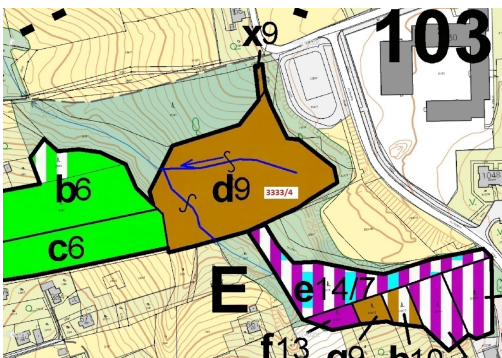

Lesní pozemek o výměře 11 452 m², podíl 1/1, katastrální území Horní Lutyně, obec Orlová, obec s roz

73514, Orlová

506 000 Kč
za nemovitost

Vyřizuje

Call centrum

exdrazby.cz

Tel.: +420 774 740 636

GSM: +420 774 740 636

E-mail:

dotazy@exdrazby.cz

Celková plocha: 11 452 m²

Druh pozemku: les

POPIS NEMOVITOSTI: Lesní pozemek o výměře 11 452 m², parcelní číslo 3333/4, podíl 1/1, katastrální území Horní Lutyně, obec Orlová, obec s rozšířenou působností Orlová, okres Karviná, Moravskoslezský kraj.