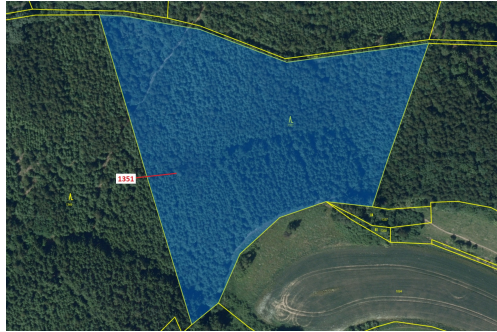

Lesní pozemek o výměře 22 508 m², podíl 1/1, katastrální území Kněž u Čestína, obec Čestín, obec s r

28522, Čestín

397 000 Kč
za nemovitost

Vyřizuje
Call centrum
exdražby.cz
Tel.: +420 774 740 636
GSM: +420 774 740 636
E-mail:
dotazy@exdražby.cz

Celková plocha: 22 508 m²

Druh pozemku: les

POPIS NEMOVITOSTI: Lesní pozemek o výměře 22 508 m², parcelní číslo 1351, podíl 1/1, katastrální území Kněž u Čestína, obec Čestín, obec s rozšířenou působností Kutná Hora, okres Kutná Hora, Středočeský kraj.