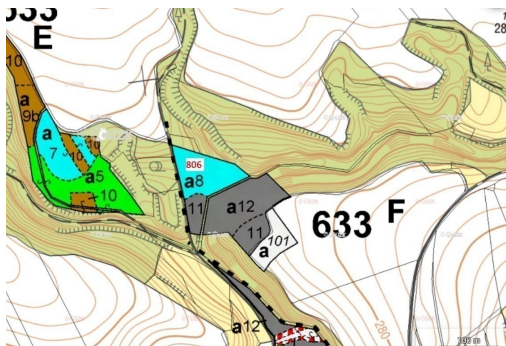

Lesní pozemek o výměře 8141 m², podíl 1/1, katastrální území Velký Hubenov, obec Snědovice, obec s r

41108, Snědovice

360 000 Kč
za nemovitost

Vyřizuje
Call centrum
exdražby.cz
Tel.: +420 774 740 636
GSM: +420 774 740 636
E-mail:
dotazy@exdražby.cz

Celková plocha: 8 141 m²

Druh pozemku: les

POPIS NEMOVITOSTI: Lesní pozemek o výměře 8141 m², parcelní číslo 806, podíl 1/1, katastrální území Velký Hubenov, obec Snědovice, obec s rozšířenou působností Litoměřice, okres Litoměřice, Ústecký kraj.