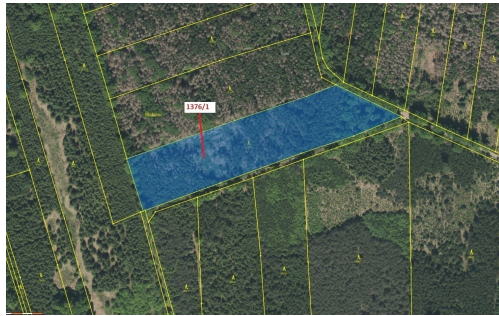

Lesní pozemek o výměře 13 807 m², podíl 1/1, katastrální území Břehov, obec Břehov, obec s rozšířeno

373, Břehov

299 000 Kč
za nemovitost

Vyřizuje

Call centrum

exdrazby.cz

Tel.: +420 774 740 636

GSM: +420 774 740 636

E-mail:

dotazy@exdrazby.cz

Celková plocha: 13 807 m²

Druh pozemku: les

POPIS NEMOVITOSTI: Lesní pozemek o výměře 13 807 m², parcelní číslo 1376/1, podíl 1/1, katastrální území Břehov, obec Břehov, obec s rozšířenou působností České Budějovice, okres České Budějovice, Jihočeský kraj. Částečně po těžbě.