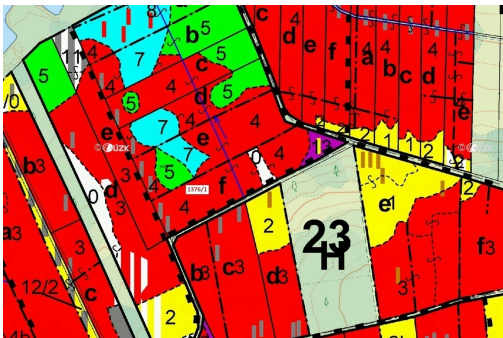

Lesní pozemek o výměře 13 807 m², podíl 1/1, katastrální území Břehov, obec Břehov, obec s rozšířeno

373, Břehov

299 000 Kč
za nemovitost

Vyřizuje

Call centrum

exdrazby.cz

Tel.: +420 774 740 636

GSM: +420 774 740 636

E-mail:

dotazy@exdrazby.cz

Celková plocha: 13 807 m²

Druh pozemku: les

POPIS NEMOVITOSTI: Lesní pozemek o výměře 13 807 m², parcelní číslo 1376/1, podíl 1/1, katastrální území Břehov, obec Břehov, obec s rozšířenou působností České Budějovice, okres České Budějovice, Jihočeský kraj. Částečně po těžbě.