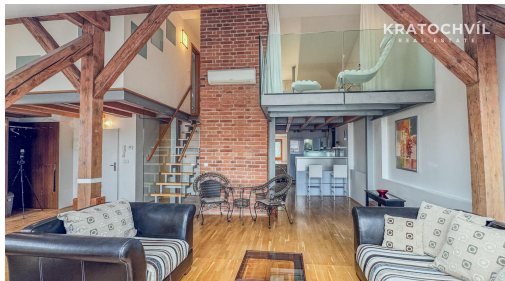

2+1, 117 m², mezonet, Praha 5, Hořejší Nábřeží, výhled na Vltavu

Hořejší nábřeží, 15000, Praha 5, Praha

18 990 000 Kč
za nemovitost

Vyřizuje

Martin Kratochvíl

Tel.: 777 150 350

GSM: +420 777 150 350

E-mail:

[martin@martinkratochvil.c](mailto:martin@martinkratochvil.cz)

Z

Dispozice bytu:	2+1	Podlaží v domě:	6
Počet podlaží v domě:	7	Celková podlahová plocha:	117 m²
Druh objektu:	cihlová	Stav objektu:	velmi dobrý
Vlastnictví:	osobní	Sklep:	3 m²
Energetická náročnost:	G - Mimořádně nevhodná		

POPIS NEMOVITOSTI: Exkluzivně nabízím prodej mezonetového bytu 2+1, 117 m² s výhledem na Vltavu - Hořejší nábřeží, Praha 5.

Prostorný a světlý mezonetový byt o dispozici 2+1 v 5 a 6. nadzemním podlaží historického činžovního domu na prestižní adrese Hořejší nábřeží, s přímým výhledem z oken na řeku Vltavu a pražské nábřeží. Terasa 4,5 m² je orientovaná do vnitrobloku se západní orientací.

Byt o celkové podlahové ploše 117 m² je kompletně zařízen a připraven k okamžitému nastěhování.

Dispozice bytu:

V hlavní obytné části se nachází prostorný obývací pokoj s množstvím přirozeného světla díky střešním oknům. Plně vybavená kuchyňská linka se spotřebiči, jídelní stůl se židlemi, pohodlné sofa, křeslo, taburet, pracovní stůl a šatní skříň.

V podkroví naleznete klidnou ložnici s manželskou postelí a šatní skříň, prosklenou galerii s lehátkem - ideální jako relaxační zóna nebo pracovna.

Koupelna je vybavena vanou, sprchovým koutem, umyvadlem, toaletou a pračkou.