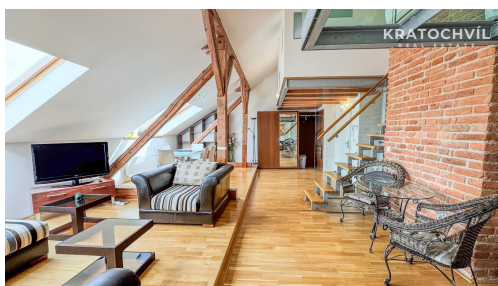

2+1, 117 m², mezonet, Praha 5, Hořejší Nábřeží, výhled na Vltavu

Hořejší nábřeží, 15000, Praha 5, Praha

18 990 000 Kč
za nemovitost

Vyřizuje

Martin Kratochvíl

Tel.: 777 150 350

GSM: +420 777 150 350

E-mail:

[martin@martinkratochvil.c](mailto:martin@martinkratochvil.cz)

Z

Dispozice bytu:	2+1	Podlaží v domě:	6
Počet podlaží v domě:	7	Celková podlahová plocha:	117 m²
Druh objektu:	cihlová	Stav objektu:	velmi dobrý
Vlastnictví:	osobní	Sklep:	3 m²
Energetická náročnost:	G - Mimořádně nevhodná		

POPIS NEMOVITOSTI: Exkluzivně nabízím prodej mezonetového bytu 2+1, 117 m² s výhledem na Vltavu - Hořejší nábřeží, Praha 5.

Prostorný a světlý mezonetový byt o dispozici 2+1 v 5 a 6. nadzemním podlaží historického činžovního domu na prestižní adrese Hořejší nábřeží, s přímým výhledem z oken na řeku Vltavu a pražské nábřeží. Terasa 4,5 m² je orientovaná do vnitrobloku se západní orientací.

Byt o celkové podlahové ploše 117 m² je kompletně zařízen a připraven k okamžitému nastěhování.

Dispozice bytu:

V hlavní obytné části se nachází prostorný obývací pokoj s množstvím přirozeného světla díky střešním oknům. Plně vybavená kuchyňská linka se spotřebiči, jídelní stůl se židlemi, pohodlné sofa, křeslo, taburet, pracovní stůl a šatní skříň.

V podkroví naleznete klidnou ložnici s manželskou postelí a šatní skříň, prosklenou galerii s lehátkem - ideální jako relaxační zóna nebo pracovna.

Koupelna je vybavena vanou, sprchovým koutem, umyvadlem, toaletou a pračkou.