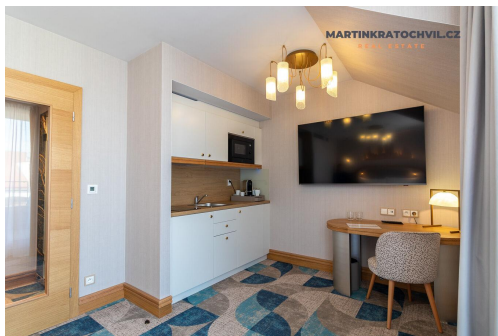

1+kk, 29 m2, Praha 1, Staré Město, balkon, výhled na Pražský hrad

Bílková, 11000, Praha 1, Praha

37 000 Kč
za měsíc

Ceny od 37.000 Kč do 47.000 Kč podle typu pokoje. Včetně všech poplatků. Neplatíte provizi.

Vyřizuje

Martin Kratochvíl

Tel.: 777 150 350

GSM: +420 777 150 350

E-mail:

martin@martinkratochvil.cz

Z

Dispozice bytu:	1+kk	Podlaží v domě:	6
Počet podlaží v domě:	7	Celková podlahová plocha:	29 m²
Druh objektu:	cihlová	Stav objektu:	po rekonstrukci
Vlastnictví:	osobní	Energetická náročnost:	C - Úsporná

POPIS NEMOVITOSTI: Pronájem pokoje 1+kk v 6. a 7. patře v rezidenční části hotelu v centru Prahy. Na výběr je více samostatných pokojů, některé jsou s pěkným výhledem na Staré Město i Pražský Hrad.

Pronájem možný krátkodobě a střednědobě, min. od 1 měsíce a déle.

Velikosti pokojů: 23 - 29 m²

Ceny pronájmů: 37.000 Kč - 47.000 Kč vč. všech poplatků.

V ceně pronájmu je:

- denně vynikající snídaně formou bufetu s možností a la carte v útulné jídelně
- zdarma Wi-Fi
- úklidové služby 1x v týdnu
- recepce 24h

Další služby za příplatek

- možnost prádelny na vyžádání
- Bar je otevřený denně od 13h do půlnoci