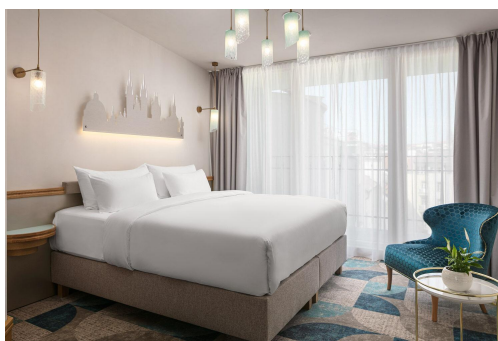

1+kk, 29 m2, Praha 1, Staré Město, balkon, výhled na Pražský hrad

Bílková, 11000, Praha 1, Praha

37 000 Kč
za měsíc

Ceny od 37.000 Kč do 47.000 Kč podle typu pokoje. Včetně všech poplatků. Neplatíte provizi.

Vyřizuje

Martin Kratochvíl

Tel.: 777 150 350

GSM: +420 777 150 350

E-mail:

martin@martinkratochvil.cz

Z

Dispozice bytu:	1+kk	Podlaží v domě:	6
Počet podlaží v domě:	7	Celková podlahová plocha:	29 m²
Druh objektu:	cihlová	Stav objektu:	po rekonstrukci
Vlastnictví:	osobní	Energetická náročnost:	C - Úsporná

POPIS NEMOVITOSTI: Pronájem pokoje 1+kk v 6. a 7. patře v rezidenční části hotelu v centru Prahy. Na výběr je více samostatných pokojů, některé jsou s pěkným výhledem na Staré Město i Pražský Hrad.

Pronájem možný krátkodobě a střednědobě, min. od 1 měsíce a déle.

Velikosti pokojů: 23 - 29 m²

Ceny pronájmů: 37.000 Kč - 47.000 Kč vč. všech poplatků.

V ceně pronájmu je:

- denně vynikající snídaně formou bufetu s možností a la carte v útulné jídelně
- zdarma Wi-Fi
- úklidové služby 1x v týdnu
- recepce 24h

Další služby za příplatek

- možnost prádelny na vyžádání
- Bar je otevřený denně od 13h do půlnoci