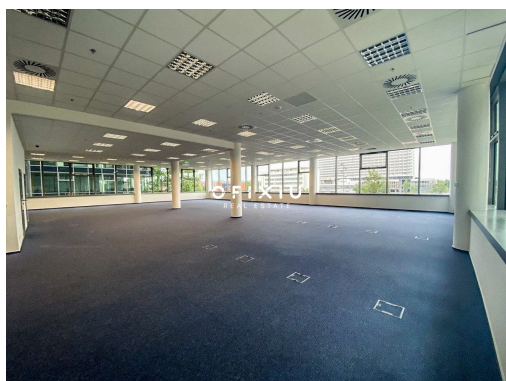

Pronájem kancelářských prostor v Campus Science Park o ploše 187 m²

Netroufalky, 62500, Brno-Bohunice, Brno

13 EUR

za m²/měsíc

+ 89-98 Kč/m²/měsíc
služby + energie (elektřina,
voda, topení)

Vyřizuje

Zuzana Wilczek, DiS.

Tel.: +420 604 192 605

GSM: +420 604 195 278

E-mail:

wilczek@ofixiu.com

Plocha kanceláří:	187 m²	Druh objektu:	smíšená
Stav objektu:	velmi dobrý	Druh prostor:	Kanceláře
Ostatní:	Garáž; Parkoviště	Umístění objektu:	klidná část obce
Doprava:	vlak; dálnice; silnice; MHD; autobus	Komunikace:	asfaltová
Elektřina:	Elektro - 230 V	Voda:	Vodovod
Telekomunikace:	Telefon; Internet	Odpad:	Kanalizace
Ostatní rozvody:	Satelit; Kabelová televize; Kabelové rozvody; Ostatní rozvody	Energetická náročnost:	G - Mimořádně nehospodárná

POPIS NEMOVITOSTI: Nabízíme k pronájmu kancelářský prostor v budově D&E v brněnském Campus Science Parku.

Prostory mají plochu 187 m². Dispozičně se jedná se o openspace, v areálu je však možné nabídnout i flexibilní, modulární řešení kanceláře na míru dle potřeb klienta.

Nabízené kanceláře jsou v nejvyšším standardu kvality - jsou vybaveny recepcí, klimatizací, zdvojenou podlahou,