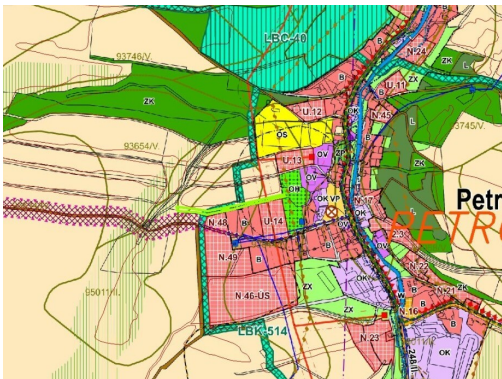

Pozemek o velikosti 1643m², Petrovice u Chabařovic

40337, Petrovice

29 000 Kč
za nemovitost

Vyřizuje

**Call centrum
exdrazby.cz**

Tel.: +420 774 740 636

GSM: +420 774 740 636

E-mail:

dotazy@exdrazby.cz

Celková plocha: 1 643 m²

Druh pozemku: ostatní

POPIS NEMOVITOSTI: Předmětem dražby je pozemek o celkové výměře 1 643 m² v obci Petrovice. Pozemek je v katastru nemovitostí evidován jako ostatní plocha. Petrovice se nachází v severní části Ústeckého kraje, v okrese Ústí nad Labem, přímo na hranici s Německem. Obec leží asi 15 kilometrů severozápadně od Ústí nad Labem a rozprostírá se v kopcovité, zalesněné krajině na rozhraní Krušných hor a Labských pískovců. Tato poloha ji řadí mezi přírodně velmi zajímavé oblasti Česka, a to nejen svou krajinou, ale i blízkostí k národnímu parku České Švýcarsko. Název katastrálního území je Petrovice u Chabařovic. V případě zájmu nás neváhejte kontaktovat. Vždy je vhodné, aby se dražitelé dojezdili osobně na pozemek podívat a řádně se s ním seznámili.

Soudní exekutor výslovně upozorňuje, že neodpovídá za správnost ani úplnost výše uvedeného popisu předmětu dražby, který je zpracován pouze informativně z dostupných podkladů. Předmět dražby je závazně vymezen výhradně v dražební vyhlášce. Soudní exekutor zároveň doporučuje všem dražitelům, aby si předmět dražby před účastí v dražbě osobně prohlédli, ověřili jeho stav na místě a řádně se seznámili jak s jeho faktickým, tak i právním stavem.